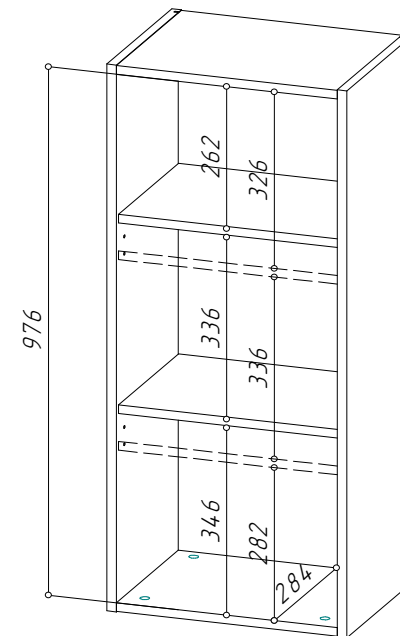

Ш-300_Н10		300	1010	314	1 створка	-		
Упаковка	Номер пакет	Содержит фурнитуру	Кор обка	Вес (по деталям)	Упаковка			
					Длина	Ширина	Высота	Объем, м3
ФАСАД 1	1	✓		4,386	1 018	355	50	0,018
КАРКАС...	1	✓	✓	11,426	1 020	310	125	0,040

Расстояние между боковин 268мм.
Перфорация на боковинах под полки(2шт) с шагом 32мм (3 уровня). Полки съёмные.

Ш-400_Н10		400	1010	314	1 створка	-		
Упаковка	Номер пакет	Содержит фурнитуру	Кор обка	Вес (по деталям)	Упаковка			
					Длина	Ширина	Высота	Объем, м3
ФАСАД 1	1	✓		5,844	1 066	407	50	0,022
КАРКАС...	1	✓	✓	12,732	1 020	310	125	0,040

Расстояние между боковин 368мм.
Перфорация на боковинах под полки(2шт) с шагом 32мм (3 уровня). Полки съёмные.

Ш-450_Н10		450	1010	314	1 створка	-		
Упаковка	Номер пакет	Содержит фурнитуру	Кор обка	Вес (по деталям)	Упаковка			
					Длина	Ширина	Высота	Объем, м3
ФАСАД 1	1	✓		6,572	1 066	457	50	0,024
КАРКАС...	1	✓	✓	13,390	1 020	310	125	0,040

Расстояние между боковин 418мм.
Перфорация на боковинах под полки(2шт) с шагом 32мм (3 уровня). Полки съёмные.

Ш-600_Н10		600	1010	314	1 створка	-		
Упаковка	Номер пакет	Содержит фурнитуру	Кор обка	Вес (по деталям)	Упаковка			
					Длина	Ширина	Высота	Объем, м3
ФАСАД 1	1	✓		8,752	1 066	607	50	0,032
КАРКАС...	1	✓	✓	15,364	1 020	310	125	0,040

Расстояние между боковин 568мм.
Перфорация на боковинах под полки(2шт) с шагом 32мм (3 уровня). Полки съёмные.