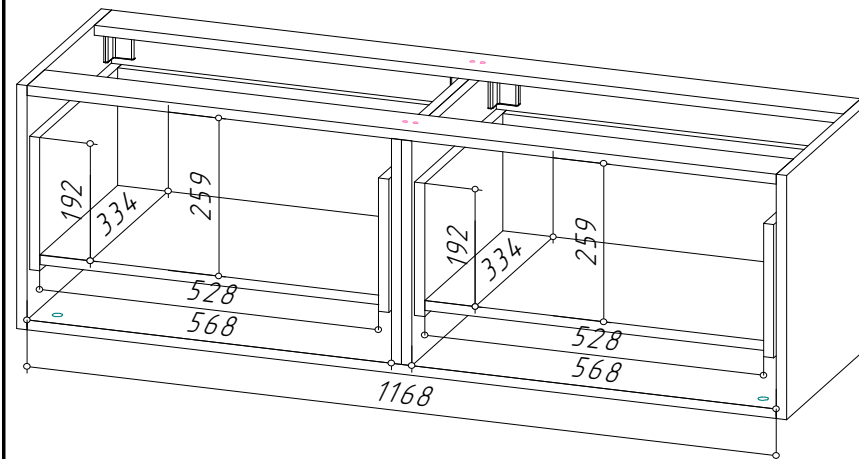

**YourHouse [Гостиная] Тумба подвесная  
ТМЯ-1200 (2 ящ. + 1 фасад)**

**ТМЯ-1200**

1200

400

382

1 (ящики)

+

Подвесная тумба, навесы с накладкой регулируемые. Два ящика за одним фасадом. С одной ручкой-профилем. Направляющие скрытого монтажа. Задняя стенка набивная. Столешница: Глубина 385мм, кромка (в цвет) 2мм по кругу.

Упаковка	Номер пакет	Содержит фурнитуру	Коробка	Вес (по деталям)	Упаковка			
					Длина	Ширина	Высота	Объем, м3
ФАСАД 1	1	✓		6,983	1 255	407	50	0,026
КАРКАС...	1	✓	✓	24,701	1 180	395	125	0,058

**YourHouse [Гостиная]  
Шкаф навесной ШНС-400 (стекло,подсветка)**