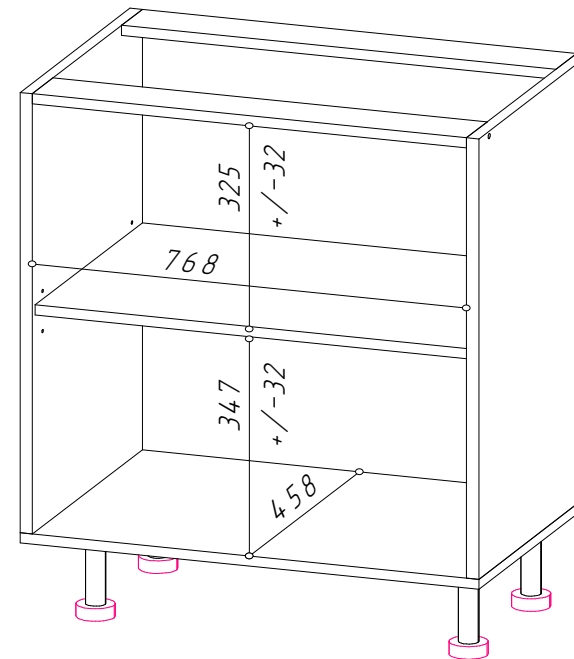

YourHouse
Стол С-800 (2 створки)

С-800   800   870   478   2 створки   +

Упаковка	Номер пакет	Содержит фурнитуру	Коробка	Вес (по деталям)	Упаковка			
					Длина	Ширина	Высота	Объем, м3
ФАСАД 1	1	✓		8,048	774	407	50	0,016
КАРКАС...	1	✓	✓	17,812	940	470	93	0,041

Перфорация на боковинах под полку с шагом 32мм (3 уровня). Полка съемная.

YourHouse
Стол СЗЯК-450 (3 ящика)

СЗЯК-450   450   870   478   3 ящика   +

Упаковка	Номер пакет	Содержит фурнитуру	Коробка	Вес (по деталям)	Упаковка			
					Длина	Ширина	Высота	Объем, м3
ФАСАД 1	1	✓		4,594	439	457	50	0,010

Ящики на направляющих скрытого монтажа. Дно ящика выполнено из ЛДСП. Максимальная нагрузка на направляющие – 30 кг. Все фасады разной высоты. Расстояние между боковин 418мм. Внутренняя ширина ящиков 378мм.

YourHouse
Стол СЗЯК-600 (3 ящика)

СЗЯК-600   600   870   478   3 ящика   +

Упаковка	Номер пакет	Содержит фурнитуру	Коробка	Вес (по деталям)	Упаковка			
					Длина	Ширина	Высота	Объем, м3
ФАСАД 1	1	✓		6,043	391	655	50	0,013

Ящики на направляющих скрытого монтажа. Дно ящика выполнено из ЛДСП. Максимальная нагрузка на направляющие – 30 кг. Все фасады разной высоты. Расстояние между боковин 568мм. Внутренняя ширина ящиков 528мм.