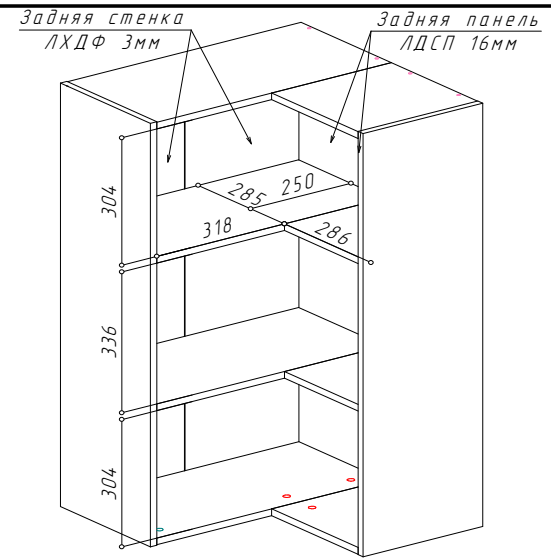

YourHouse
Шкаф навесной
ШУ90-600_Н10 (угловой с двойной створкой)

ШУ90-600_Н10

600

1010

600

2 вертик. створки

Двойной фасад с системой открывания угловых шкафов (используются 2 вида петель).

Упаковка	Номер пакет	Содержит фурнитуру	Коробка	Вес (по деталям)	Упаковка			
					Длина	Ширина	Высота	Объем, м3
ФАСАД 1	1	✓		8,078	1 018	341	50	0,017
КАРКАС...	1	✓	✓	26,025	1 105	310	142	0,049

ФАЛЬШПАНЕЛИ (дополнительная опция)

	Длина	Высота	Толщина					
к ШКАФУ (Н10)	309	1010	16					
Упаковка	Номер пакет	Содержит фурнитуру	Коробка	Вес (по деталям)	Упаковка			
ФАСАД 1	1	✓		3,998	1 020	353	50	0,018
к СТОЛУ (Г.394)	415	720	16					
Упаковка	Номер пакет	Содержит фурнитуру	Коробка	Вес (по деталям)	Упаковка			
ФАСАД 1	1	✓		3,831	762	425	50	0,016
к СТОЛУ (Г.458)	565	720	16					
Упаковка	Номер пакет	Содержит фурнитуру	Коробка	Вес (по деталям)	Упаковка			
ФАСАД 1	1	✓		5,181	762	575	50	0,022
к ПЕНАЛУ	565	2325	16					
Упаковка	Номер пакет	Содержит фурнитуру	Коробка	Вес (по деталям)	Упаковка			
ФАСАД 1	1	✓		16,519	2 367	577	50	0,068

Варианты фасадов

МДФ Белый глянец/Стекло тонированное серое в чёрной рамке-профиле МДФ

МДФ матовый Графит софт/Стекло тонированное серое в чёрной рамке-профиле МДФ