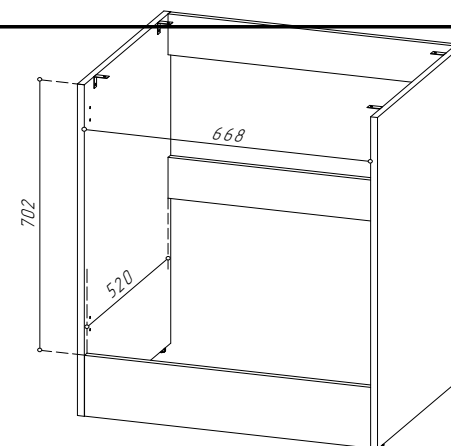

Фасад для встроенной посудомоечной машины

YourHouse
МДФ Фасад ПММ-450

ПММ-450   447   716   16   1 створка   +   без присадки под петли

Упаковка	Номер пакета	Содержит фурнитуру	Кор обка	Вес (по деталям)	Упаковка			
					Длина	Ширина	Высота	Объем, м3
ФАСАД 1	1	✓		4,097	774	457	50	0,018