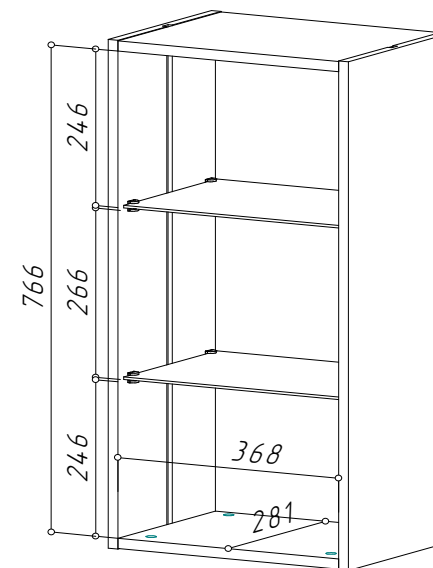

**ШНС-400**

400

800

320

1створка (стекло)

-

Створка (толщина 22мм): профиль МДФ чёрного цвета + стекло тонированное серое. Две стеклополки(360 x 270 мм, с еврокромкой по периметру) - стекло тонированное серое. Полкодержатели с фиксатором. Встроенный **врезной профиль**(чёрный) для подсветки + **рассеиватель**(белый) по центру обеих боковин(по всей высоте) + **комплект подсветки LED**.

Упаковка	Номер пакет	Содержит фурнитуру	Коробка	Вес (по деталям)	Упаковка			
					Длина	Ширина	Высота	Объем, м3
КАРКАС...	2	✓	✓	13,917	975	395	100	0,039
КАРКАС...	1			4,868	842	442	65	0,024

**YourHouse [Гостиная] Шкаф навесной ШНГ-400 (глухой)**