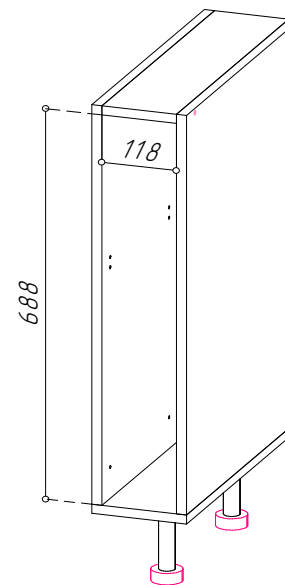

YourHouse [Гостиная] Шкаф навесной ШНГ-400 (глухой)

ШНГ-400   400   800   382   1створка (глух)   -

Упаковка	Номер пакет	Содержит фурнитуру	Коробка	Вес (по деталям)	Упаковка			
					Длина	Ширина	Высота	Объем, м3
ФАСАД 1	1	✓		4,644	808	439	50	0,018
КАРКАС_	1	✓	✓	9,762	925	310	93	0,027

Съемная полка ЛДСП (368 x 275мм). Перфорация (с шагом 32мм) на три уровня размещения полки. Навесы регулируемые - "краб" коричневого цвета.

Бутылочница

YourHouse Стол Б-150 (Бутылочница) SoftClose

Б-150   150   870   510   1 фасад   +

Упаковка	Номер пакет	Содержит фурнитуру	Коробка	Вес (по деталям)	Упаковка			
					Длина	Ширина	Высота	Объем, м3
ФАСАД 1	1	✓		1,883	726	205	50	0,007
КАРКАС_	2	✓		2,544	540	492	122	0,032
КАРКАС_	1			9,962	716	500	58	0,021

Комплектуется сетчатым карго на направляющих "квадро", с доводчиком. Ручка-профиль уменьшенной длины (124мм, межцентровое расстояние 96мм). Количество опор - 2шт.