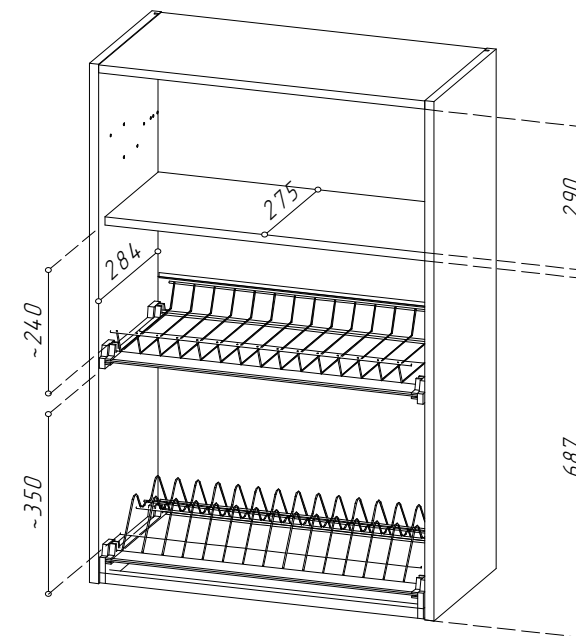

Подъемный механизм Hafele FreeFOLD. Открытие путём подталкивания рукой двойной створки - модуль БЕЗ отталкивателей для дверей.  
 Нижняя вязка - отсутствует.  
 Посудосушилка(комплект: сушка для тарелок,сушка для чашек, с поддонами и крепежом) - в составе модуля.  
 Полка съёмная. Расстояние между боковин 768мм.