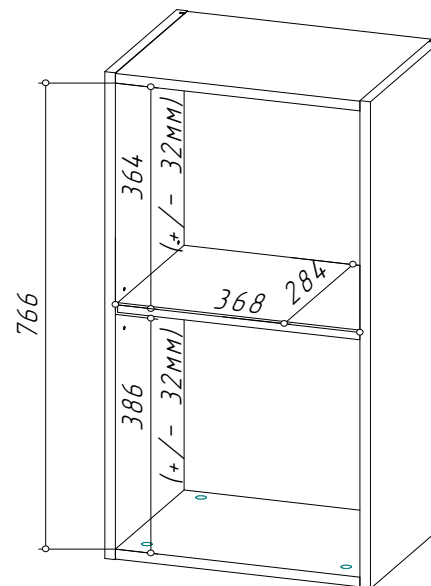

YourHouse [Гостиная] Шкаф навесной ШНГ-400 (глухой)

ШНГ-400   400   800   382   1створка (глух)   -

Упаковка	Номер пакет	Содержит фурнитуру	Коробка	Вес (по деталям)	Упаковка			
					Длина	Ширина	Высота	Объем, м3
ФАСАД 1	1	✓		4,644	808	439	50	0,018
КАРКАС_	1	✓	✓	9,762	925	310	93	0,027

Съемная полка ЛДСП (368 x 275мм). Перфорация (с шагом 32мм) на три уровня размещения полки. Навесы регулируемые - "краб" коричневого цвета.

Бутылочница

YourHouse Стол Б-150 (Бутылочница) SoftClose

Б-150   150   870   510   1 фасад   +

Упаковка	Номер пакет	Содержит фурнитуру	Коробка	Вес (по деталям)	Упаковка			
					Длина	Ширина	Высота	Объем, м3
ФАСАД 1	1	✓		1,883	726	205	50	0,007
КАРКАС_	2	✓		2,544	540	492	122	0,032
КАРКАС_	1			9,962	716	500	58	0,021

Комплектуется сетчатым карго на направляющих "квадро", с доводчиком. Ручка-профиль уменьшенной длины (124мм, межцентровое расстояние 96мм). Количество опор - 2шт.