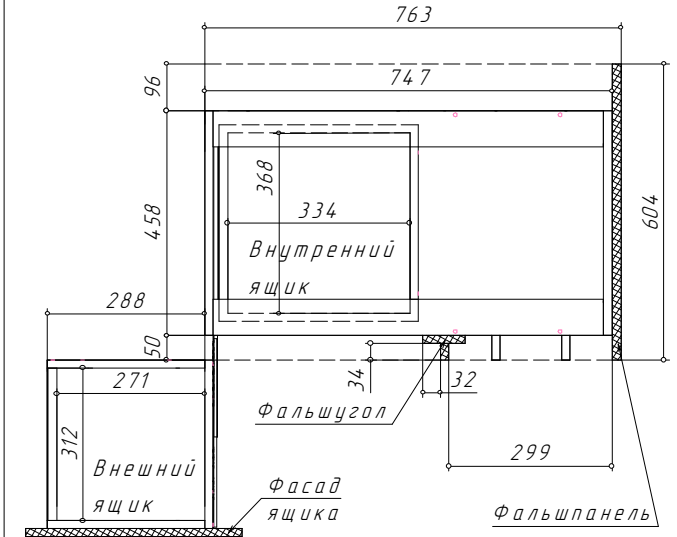

Сборка: Левостороннее открывание. Вид сверху.