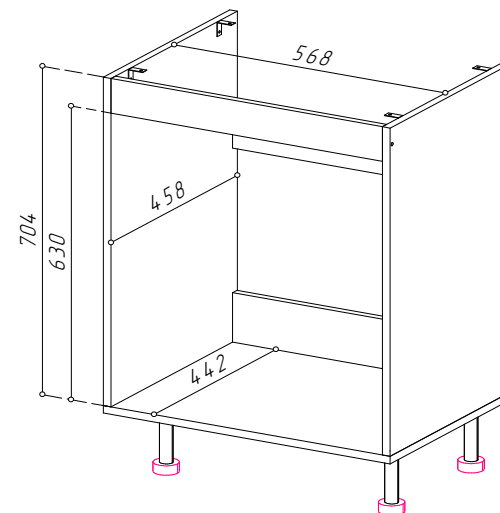

Мойки

YourHouse Стол под мойку М-600 (1створка)

М-600   600   870   474   1 створка   +

Упаковка	Номер пакет	Содержит фурнитуру	Коробка	Вес (по деталям)	Упаковка			
					Длина	Ширина	Высота	Объем, м3
ФАСАД 1	1	✓		5,703	774	607	50	0,023
КАРКАС...	1	✓	✓	13,380	845	470	93	0,037

Одна створка. Выпил в столешнице под мойку на фабрике не осуществляется.

YourHouse Стол под мойку МП-850 (мойка под прямой угол, 1 створка)

МП-850   732   870   508   1створка + Фальшуголок   +

Упаковка	Номер пакет	Содержит фурнитуру	Коробка	Вес (по деталям)	Упаковка			
					Длина	Ширина	Высота	Объем, м3
ФАСАД 1	1	✓		4,833	778	407	50	0,016
КАРКАС...	1	✓	✓	14,991	877	468	95	0,039

Расстояние между боковин 700мм.
Расчетная длина модуля 850 мм.
Столешница для модуля длиной 850 мм.
В комплекте 5 опор.
В составе фасада "фальшуголок" из материала фасада. Выпил в столешнице под мойку на фабрике не осуществляется.

YourHouse Стол под мойку МП-1000 (мойка под прямой угол, 1 створка)

МП-1000   882   870   508   1створка + Фальшуголок   +

Упаковка	Номер пакет	Содержит фурнитуру	Коробка	Вес (по деталям)	Упаковка			
					Длина	Ширина	Высота	Объем, м3
ФАСАД 1	1	✓		4,833	778	407	50	0,016
КАРКАС...	1	✓	✓	16,388	1 020	470	95	0,046

Расстояние между боковин 850мм.
Расчетная длина модуля 1000 мм.
Столешница для модуля длиной 1000 мм.
В комплекте 5 опор. В составе фасада "фальшуголок". Выпил в столешнице под мойку на фабрике не осуществляется.