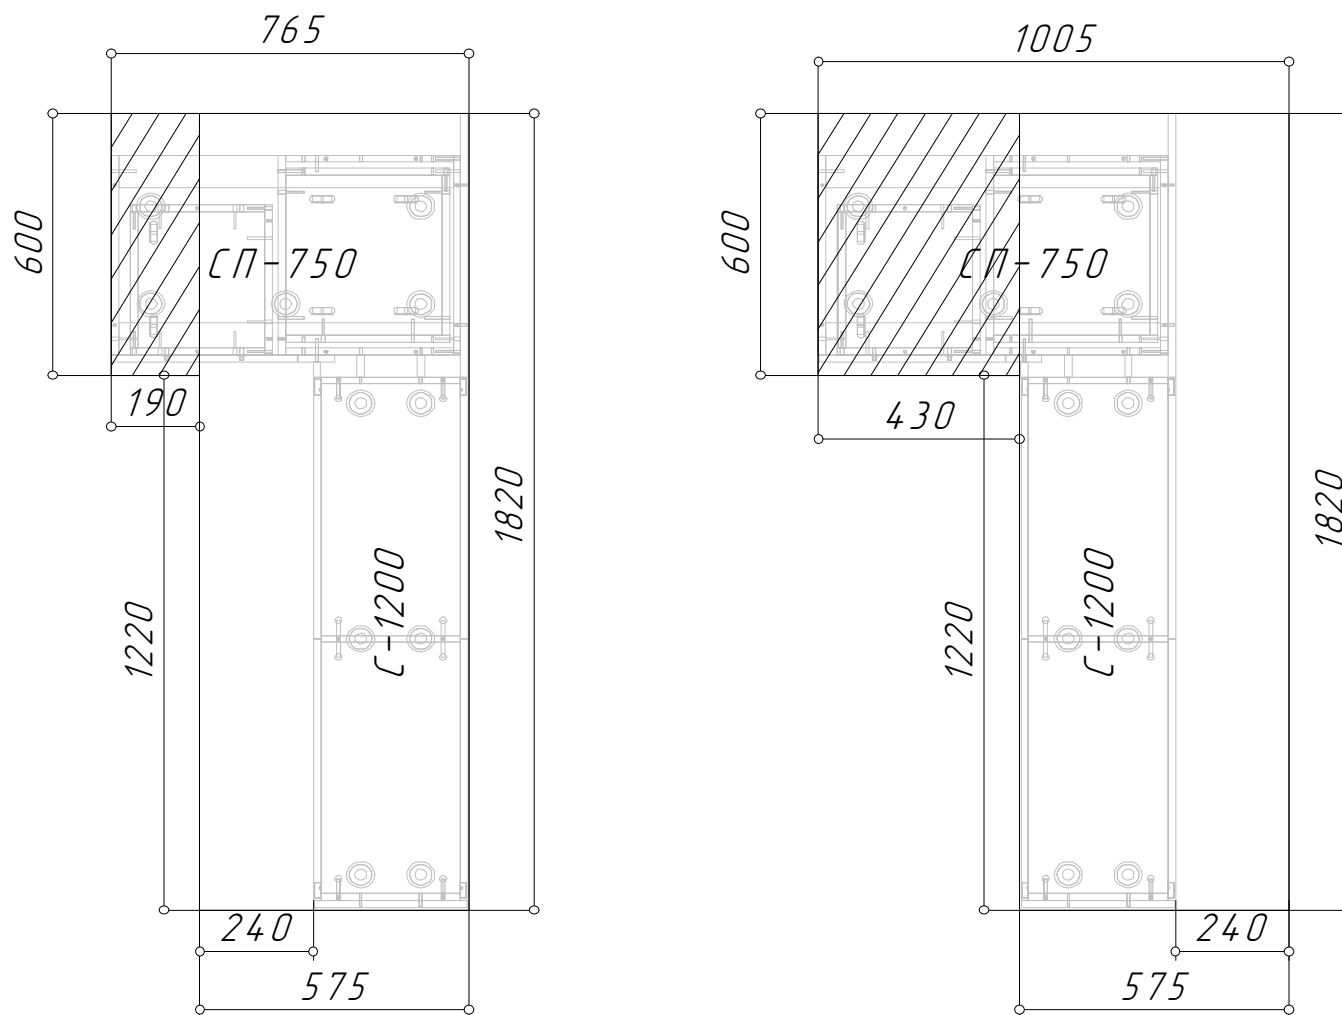

*Расчетные размеры СТОЛЕШНИЦЫ для ОСТРОВА
[Модули С-1200 + СП-750]*

Столешница для С-1200 - Ш.575хД.1820мм (максимальный свес столешницы 240мм).

*Столешница для СП-750 - Ширина 600мм, Длина от 190 до 430мм,
и зависит от расположения Столешницы для С-1200*

Шкафы (Н10)

YourHouse
Шкафы навесные
с глухой створкой

Ш-300_Н10		300	1010	314	1 створка	-		
Упаковка	Номер пакет	Содержит фурнитуру	Кор обка	Вес (по деталям)	Упаковка			
					Длина	Ширина	Высота	Объем, м3
ФАСАД 1	1	✓		4,386	1 018	355	50	0,018
КАРКАС...	1	✓	✓	11,426	1 020	310	125	0,040

Расстояние между боковин 268мм.
Перфорация на боковинах под полки(2шт) с шагом 32мм (3 уровня). Полки съёмные.

Ш-400_Н10		400	1010	314	1 створка	-		
Упаковка	Номер пакет	Содержит фурнитуру	Кор обка	Вес (по деталям)	Упаковка			
					Длина	Ширина	Высота	Объем, м3
ФАСАД 1	1	✓		5,844	1 066	407	50	0,022
КАРКАС...	1	✓	✓	12,732	1 020	310	125	0,040

Расстояние между боковин 368мм.
Перфорация на боковинах под полки(2шт) с шагом 32мм (3 уровня). Полки съёмные.

Ш-450_Н10		450	1010	314	1 створка	-		
Упаковка	Номер пакет	Содержит фурнитуру	Кор обка	Вес (по деталям)	Упаковка			
					Длина	Ширина	Высота	Объем, м3
ФАСАД 1	1	✓		6,572	1 066	457	50	0,024
КАРКАС...	1	✓	✓	13,390	1 020	310	125	0,040

Расстояние между боковин 418мм.
Перфорация на боковинах под полки(2шт) с шагом 32мм (3 уровня). Полки съёмные.

Ш-600_Н10		600	1010	314	1 створка	-		
Упаковка	Номер пакет	Содержит фурнитуру	Кор обка	Вес (по деталям)	Упаковка			
					Длина	Ширина	Высота	Объем, м3
ФАСАД 1	1	✓		8,752	1 066	607	50	0,032
КАРКАС...	1	✓	✓	15,364	1 020	310	125	0,040

Расстояние между боковин 568мм.
Перфорация на боковинах под полки(2шт) с шагом 32мм (3 уровня). Полки съёмные.