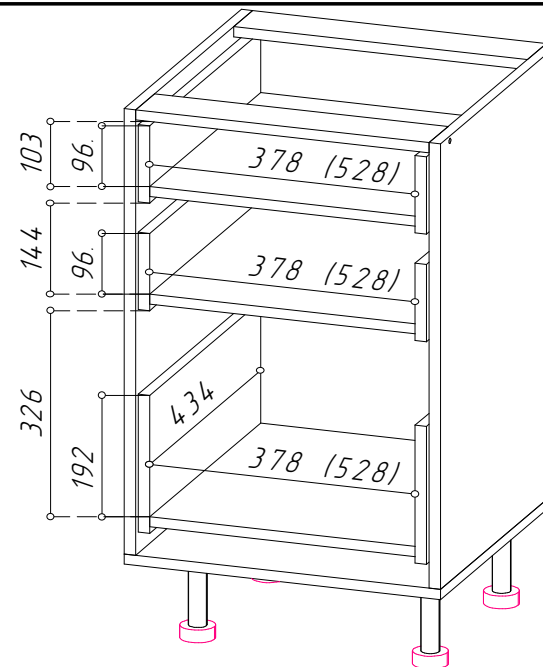

YourHouse
Стол С-800 (2 створки)

С-800   800   870   478   2 створки   +

Упаковка	Номер пакет	Содержит фурнитуру	Коробка	Вес (по деталям)	Упаковка			
					Длина	Ширина	Высота	Объем, м3
ФАСАД 1	1	✓		8,048	774	407	50	0,016
КАРКАС...	1	✓	✓	17,812	940	470	93	0,041

Перфорация на боковинах под полку с шагом 32мм (3 уровня). Полка съемная.

YourHouse
Стол СЗЯК-450 (3 ящика)

СЗЯК-450   450   870   478   3 ящика   +

Упаковка	Номер пакет	Содержит фурнитуру	Коробка	Вес (по деталям)	Упаковка			
					Длина	Ширина	Высота	Объем, м3
ФАСАД 1	1	✓		4,594	439	457	50	0,010

Ящики на направляющих скрытого монтажа. Дно ящика выполнено из ЛДСП. Максимальная нагрузка на направляющие – 30 кг. Все фасады разной высоты. Расстояние между боковин 418мм. Внутренняя ширина ящиков 378мм.

YourHouse
Стол СЗЯК-600 (3 ящика)

СЗЯК-600   600   870   478   3 ящика   +

Упаковка	Номер пакет	Содержит фурнитуру	Коробка	Вес (по деталям)	Упаковка			
					Длина	Ширина	Высота	Объем, м3
ФАСАД 1	1	✓		6,043	391	655	50	0,013

Ящики на направляющих скрытого монтажа. Дно ящика выполнено из ЛДСП. Максимальная нагрузка на направляющие – 30 кг. Все фасады разной высоты. Расстояние между боковин 568мм. Внутренняя ширина ящиков 528мм.