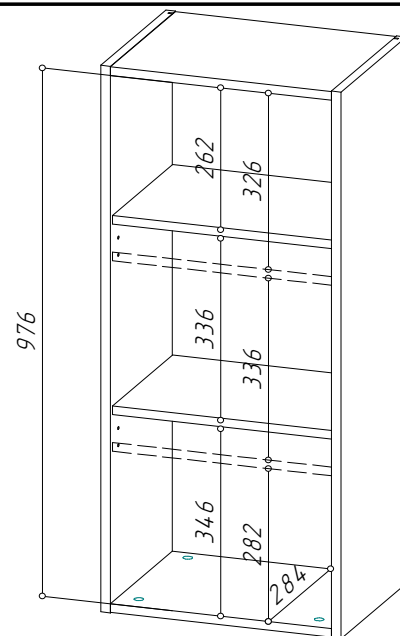

Шкафы (Н10)

YourHouse
Шкафы навесные
с глухой створкой

Ш-300_Н10		300	1010	314	1 створка	-		
Упаковка	Номер пакет	Содержит фурнитуру	Кор обка	Вес (по деталям)	Упаковка			
					Длина	Ширина	Высота	Объем, м3
ФАСАД 1	1	✓		4,386	1 018	355	50	0,018
КАРКАС...	1	✓	✓	11,426	1 020	310	125	0,040

Расстояние между боковин 268мм.
Перфорация на боковинах под полки(2шт) с шагом 32мм (3 уровня). Полки съёмные.

Ш-400_Н10		400	1010	314	1 створка	-		
Упаковка	Номер пакет	Содержит фурнитуру	Кор обка	Вес (по деталям)	Упаковка			
					Длина	Ширина	Высота	Объем, м3
ФАСАД 1	1	✓		5,844	1 066	407	50	0,022
КАРКАС...	1	✓	✓	12,732	1 020	310	125	0,040

Расстояние между боковин 368мм.
Перфорация на боковинах под полки(2шт) с шагом 32мм (3 уровня). Полки съёмные.

Ш-450_Н10		450	1010	314	1 створка	-		
Упаковка	Номер пакет	Содержит фурнитуру	Кор обка	Вес (по деталям)	Упаковка			
					Длина	Ширина	Высота	Объем, м3
ФАСАД 1	1	✓		6,572	1 066	457	50	0,024
КАРКАС...	1	✓	✓	13,390	1 020	310	125	0,040

Расстояние между боковин 418мм.
Перфорация на боковинах под полки(2шт) с шагом 32мм (3 уровня). Полки съёмные.

Ш-600_Н10		600	1010	314	1 створка	-		
Упаковка	Номер пакет	Содержит фурнитуру	Кор обка	Вес (по деталям)	Упаковка			
					Длина	Ширина	Высота	Объем, м3
ФАСАД 1	1	✓		8,752	1 066	607	50	0,032
КАРКАС...	1	✓	✓	15,364	1 020	310	125	0,040

Расстояние между боковин 568мм.
Перфорация на боковинах под полки(2шт) с шагом 32мм (3 уровня). Полки съёмные.

YourHouse
Шкаф навесной
Ш-400_Н10 (стекло) - со стеклостворкой

Ш-400_Н10 (стекло)		400	1010	314	1 створка	-

Расстояние между боковин 368мм.
Перфорация на боковинах под полки(2шт) с шагом 32мм (3 уровня).
Полки (ЛДСП 16мм в цвет корпуса) съёмные.
Створка (толщина 22мм):
профиль МДФ чёрного цвета,
стекло тонированное серое.