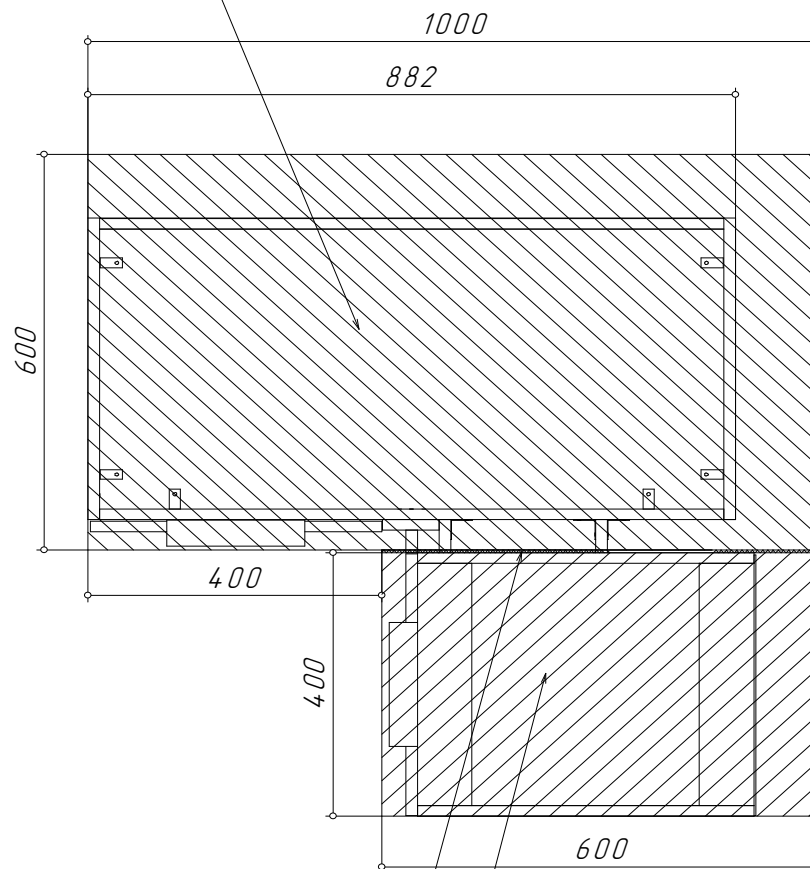

Расстояние между боковин 850мм.  
Расчетная длина модуля 1000 мм.  
Столешница для модуля длиной 1000 мм.  
В комплекте 5 опор. В составе фасада "фальшуголок". Выпил в столешнице под мойку на фабрике не осуществляется.

Расчетные размеры СТОЛЕШНИЦ для различных по глубине модулей.

*МП-850*

*Планка соединительная  
для столешницы*

*С-400  
(Г.394)*

*МП-1000*

*Планка соединительная  
для столешницы*

*С-400*