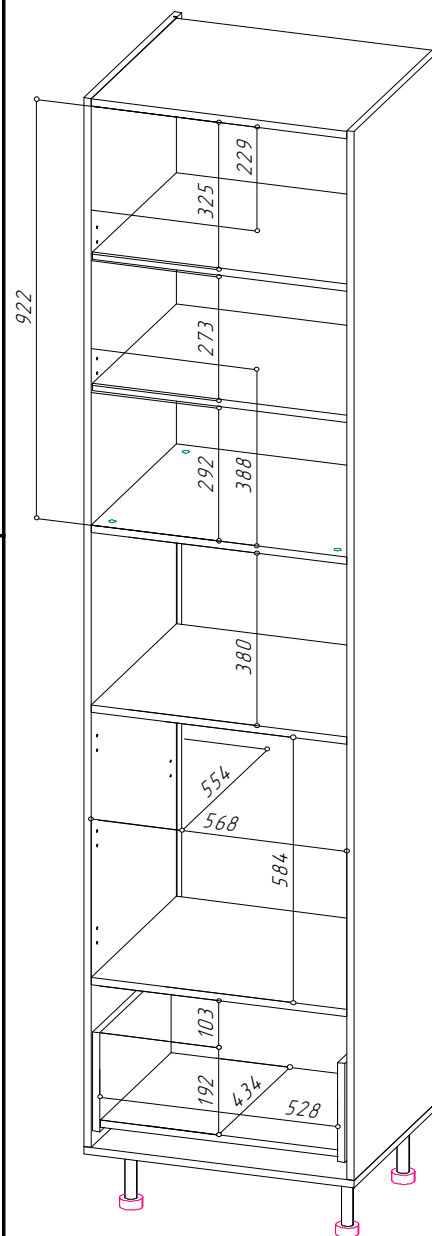

ПХВ-600_Н10

600

2475

570

2ств

+ (на обоих фасадах)

Упаковка	Номер пакет	Содержит фурнитуру	Кор обка	Вес (по деталям)	Упаковка			
					Длина	Ширина	Высота	Объем, м3
ФАСАД 1	1	✓		16,982	1 662	607	50	0,050
КАРКАС_	2			30,700	2 320	565	50	0,066
КАРКАС_	1	✓	✓	11,721	775	565	110	0,048

Место под холодильник: Д.568 x В.1716...2100 x Г.554 мм.
В изделии имеется съёмная вязка.
Перфорация на боковинах под вязку с шагом 32мм (13 уровней).
Расстояние от нижней крышки до верхней створки - 701 мм.
Вентиляционная решетка в комплекте. Количество опор - 5шт.

ПДМ-600_Н10