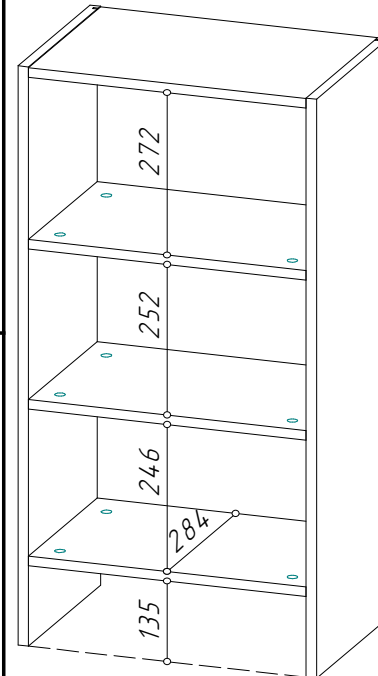

YourHouse
Шкаф навесной
ШВВ-600_H10

ШВВ-600_H10		600	970	314	1 створка	-		
Упаковка	Номер пакет	Содержит фурнитуру	Кор обка	Вес (по деталям)	Упаковка			
					Длина	Ширина	Высота	Объем, м3
ФАСАД 1	1	✓		8,265	1 026	607	50	0,031
КАРКАС_	1	✓	✓	15,090	980	310	125	0,038

Модуль под Встроенную вытяжку(вытяжка в комплект модуля не входит).
Высота для установки вытяжки 135мм. Для установки вытяжки вровень с соседними модулями корпус и фасад данного модуля укорочены(по высоте) на 40мм.
Вязки несъемные.
Расстояние между боковин 568мм.