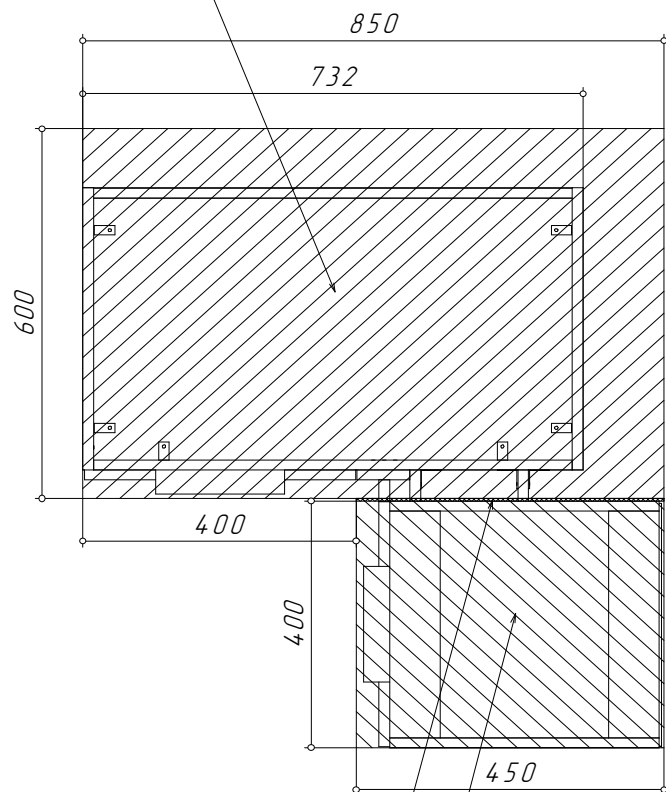

Расчетные размеры СТОЛЕШНИЦ для различных по глубине модулей.

МП-850

*Планка соединительная
для столешницы*

*С-400
(Г.394)*

МП-1000