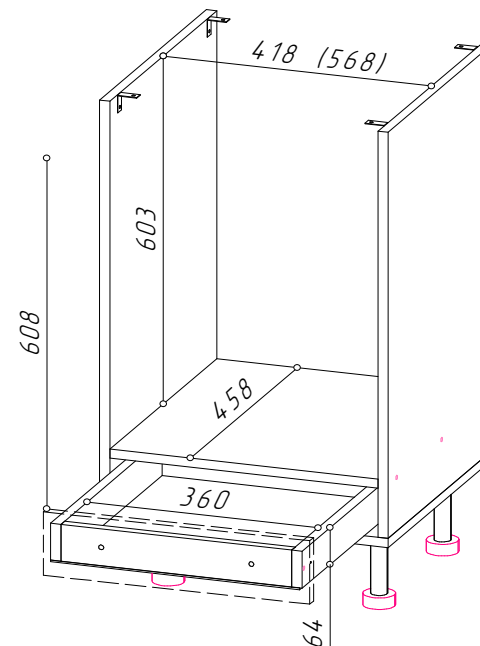

YourHouse
Стол СМ-700 (под стиральную машинку)

СМ-700   700   870   478   2 створки   +

Упаковка	Номер пакета	Содержит фурнитуру	Кор обка	Вес (по деталям)	Упаковка			
					Длина	Ширина	Высота	Объем, м3
ФАСАД 1	1	✓		6,059	726	405	50	0,015
КАРКАС	1	✓		14,592	1 030	565	60	0,035

Модуль без нижней вязки/крышки. Съёмный цоколь ЛДСП (Н=158мм) в цвет корпуса. Регулируемые врезные опоры М6.