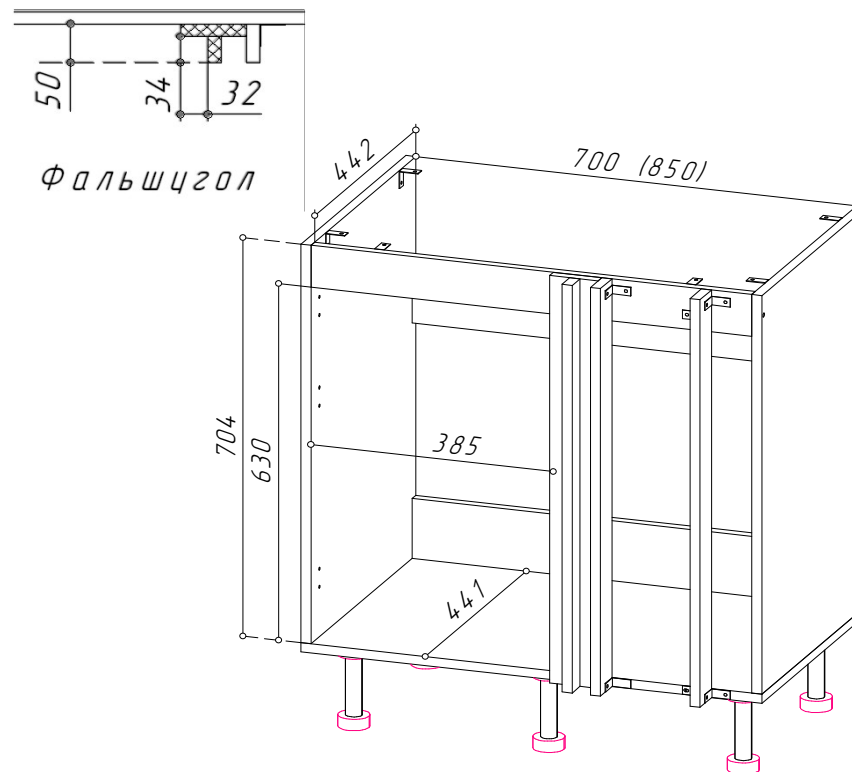

YourHouse Стол под мойку МП-1000 (мойка под прямой угол, 1 створка)

МП-1000   882   870   508   1створка + Фальшуголок   +

Упаковка	Номер пакет	Содержит фурнитуру	Коробка	Вес (по деталям)	Упаковка			
					Длина	Ширина	Высота	Объем, м3
ФАСАД 1	1	✓		4,833	778	407	50	0,016
КАРКАС...	1	✓	✓	16,388	1 020	470	95	0,046

Расстояние между боковин 850мм.
Расчетная длина модуля 1000 мм.
Столешница для модуля длиной 1000 мм.
В комплекте 5 опор. В составе фасада "фальшуголок". Выпил в столешнице под мойку на фабрике не осуществляется.