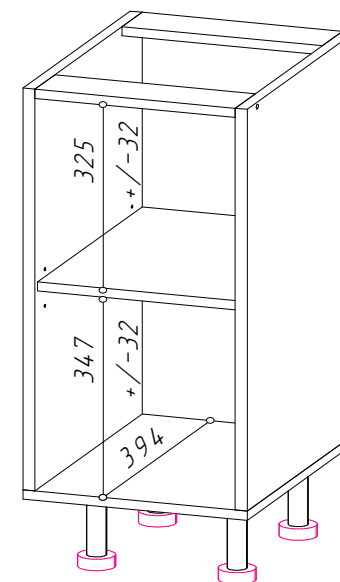

400

870

414

1 створка

+

Расстояние между боковин 368мм. Перфорация на боковинах под полку с шагом 32мм (3 уровня). Полка съемная.

Упаковка	Номер пакет	Содержит фурнитуру	Коробка	Вес (по деталям)	Упаковка			
					Длина	Ширина	Высота	Объем, м3
ФАСАД 1	1	✓		4,214	774	407	50	0,016
КАРКАС...	1	✓	✓	11,130	875	405	95	0,034

**С-450**  
**(Г.394)**

450

870

414

1 створка

+

Расстояние между боковин 418мм. Перфорация на боковинах под полку с шагом 32мм (3 уровня). Полка съемная.

Упаковка	Номер пакет	Содержит фурнитуру	Коробка	Вес (по деталям)	Упаковка			
					Длина	Ширина	Высота	Объем, м3
ФАСАД 1	1	✓		4,733	774	457	50	0,018
КАРКАС...	1	✓	✓	11,667	875	405	95	0,034

Место под микроволновку:  
 Д.568 x В.388 x Г.394мм  
 (расстояние от верха до фасада ящика 397мм).  
 Ящик с ручкой-профилем на направляющих скрытого монтажа.  
 Дно ящика выполнено из ЛДСП.  
 Максимальная нагрузка на направляющие – 30 кг.