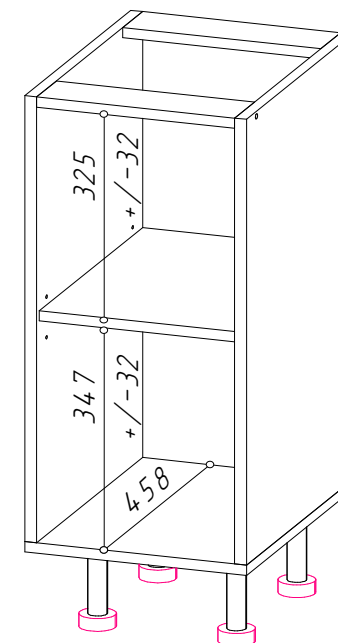

Место под микроволновку:  
 Д.568 x В.388 x Г.394мм  
 (расстояние от верха до фасада ящика 397мм).  
 Ящик с ручкой-профилем на направляющих скрытого монтажа.  
 Дно ящика выполнено из ЛДСП.  
 Максимальная нагрузка на направляющие – 30 кг.

**Столы**

Глубина по боковине - 458мм (СТОЛЕШНИЦА 600мм)

**YourHouse**  
**Столы (1 створка) Г.458**

Упаковка	Номер пакет	Содержит фурнитуру	Кор обка	Вес (по деталям)	Упаковка				
ФАСАД 1	1	✓		3,176	Длина	Ширина	Высота	Объем, м3	
КАРКАС...	1	✓	✓	11,977	845	470	93	0,037	
<b>C-300</b>					300	870	478	1створка	+
Расстояние между боковин 268мм. Перфорация на боковинах под полку с шагом 32мм (3 уровня). Полка съёмная.									
<b>C-400</b>					400	870	478	1створка	+
Расстояние между боковин 368мм. Перфорация на боковинах под полку с шагом 32мм (3 уровня). Полка съёмная.									
<b>C-450</b>					450	870	478	1створка	+
Расстояние между боковин 418мм. Перфорация на боковинах под полку с шагом 32мм (3 уровня). Полка съёмная.									
<b>C-500</b>					500	870	478	1створка	+
Расстояние между боковин 468мм. Перфорация на боковинах под полку с шагом 32мм (3 уровня). Полка съёмная.									
<b>C-600</b>					600	870	478	1створка	+
Расстояние между боковин 568мм. Перфорация на боковинах под полку с шагом 32мм (3 уровня). Полка съёмная.									