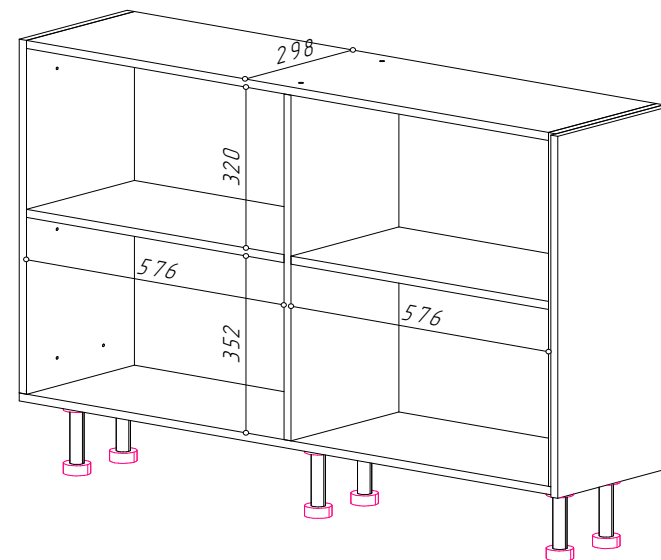

Габариты БЕЗ учета фальшпанели:  
 Д.1200 x В.870 x Г.330мм.  
 Фальшпанель(входит в состав Фасадов): Д.326 x В.720 x Г.16мм.  
 Створки имеют в комплекте **отталкиватели для дверей ВМЕСТО ручек.**  
 Модуль "сквозной", не имеющий задней стенки; створки открываются с двух противоположных сторон.  
**Столешница для модуля имеет размер 1825 x 575 и закреплена кромкой 2мм по кругу.**