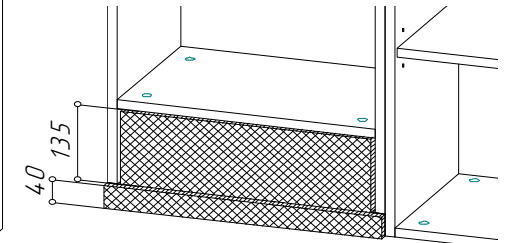

YourHouse
Шкаф навесной
ШВВ-600_H10

ШВВ-600_H10		600	970	314	1 створка	-		
Упаковка	Номер пакет	Содержит фурнитуру	Кор обка	Вес (по деталям)	Упаковка			
					Длина	Ширина	Высота	Объем, м3
ФАСАД 1	1	✓		8,265	1 026	607	50	0,031
КАРКАС_	1	✓	✓	15,090	980	310	125	0,038

Модуль под Встроенную вытяжку(вытяжка в комплект модуля не входит).
Высота для установки вытяжки 135мм. Для установки вытяжки вровень с соседними модулями корпус и фасад данного модуля укорочены(по высоте) на 40мм.
Вязки несъемные.
Расстояние между боковин 568мм.