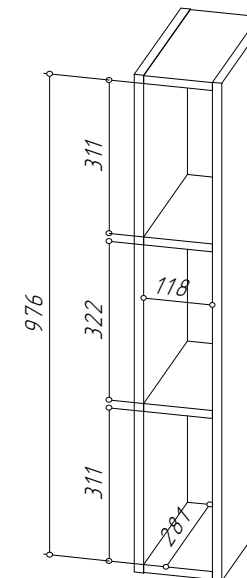

YourHouse
Шкаф навесной
ШО-150_Н10 (открытый)

ШО-150_Н10	150	1010	298	-	-			
Упаковка	Номер пакет	Содержит фурнитуру	Кор обка	Вес (по деталям)	Упаковка			
КАРКАС...	1	✓	✓	10,567	Длина	Ширина	Высота	Объем, м3
					1 135	310	95	0,033

Задняя стенка из ЛДСП 16мм.
Монтаж к соседним модулям осуществляется при помощи стяжки межсекционной, также возможен **ДОПОЛНИТЕЛЬНЫЙ** (в т.ч. в случае размещения модуля с края) монтаж через заднюю стенку к стене (крепёж приобретается потребителем самостоятельно, с учетом материала стен!)