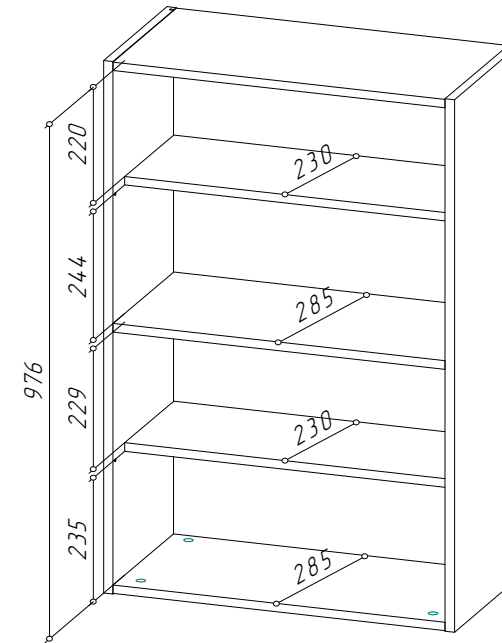

YourHouse
Шкаф навесной

ШГ-600_Н10	600	1010	314	2 горизонт. створки	-			
Упаковка	Номер пакет	Содержит фурнитуру	Кор обка	Вес (по деталям)	Упаковка			
ФАСАД 1	1	✓		8,428	Длина	Ширина	Высота	Объем, м3
КАРКАС...	1	✓	✓	16,583	1 020	310	125	0,040

На каждой створке устанавливается по 2 подъемных Газлифта. Для каждой створки - **по 2шт.** отталкивателей для дверей.
Полки съёмные.
Расстояние между боковин 568мм.

ШГ-800_Н10	800	1010	314	2 горизонт. створки	-			
Упаковка	Номер пакет	Содержит фурнитуру	Кор обка	Вес (по деталям)	Упаковка			
ФАСАД 1	1	✓		11,232	Длина	Ширина	Высота	Объем, м3
КАРКАС...	1	✓	✓	19,729	1 020	310	125	0,040

На каждой створке устанавливается по 2 подъемных Газлифта. Для каждой створки - **по 2шт.** отталкивателей для дверей.
Полки съёмные.
Расстояние между боковин 768мм.

YourHouse
Шкаф навесной
ШО-150_Н10 (открытый)

ШО-150_Н10	150	1010	298	-	-			
Упаковка	Номер пакет	Содержит фурнитуру	Кор обка	Вес (по деталям)	Упаковка			
КАРКАС...	1	✓	✓	10,567	Длина	Ширина	Высота	Объем, м3
					1 135	310	95	0,033

Задняя стенка из ЛДСП 16мм.
Монтаж к соседним модулям осуществляется при помощи стяжки межсекционной, также возможен **ДОПОЛНИТЕЛЬНЫЙ** (в т.ч. в случае размещения модуля с края) монтаж через заднюю стенку к стене (крепёж приобретается потребителем самостоятельно, с учетом материала стен!)