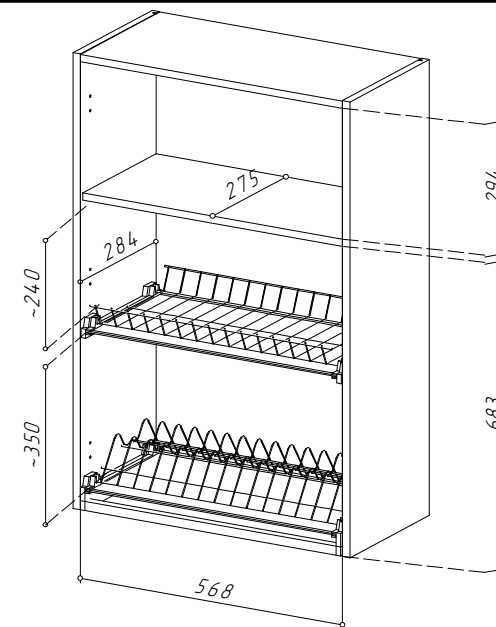

YourHouse
Шкаф навесной
ШСВ-600_Н10 (сушка с одной створкой)

ШСВ-600_Н10

600

1010

314

1 створка

-

Упаковка	Номер пакет	Содержит фурнитуру	Коробка	Вес (по деталям)	Упаковка			
					Длина	Ширина	Высота	Объем, м3
ФАСАД 1	1	✓		8,767	1 066	607	50	0,032
КАРКАС...	1	✓	✓	11,411	1 135	310	93	0,033

Нижняя вязка - отсутствует.
Посудосушилка(комплект: сушка для тарелок,сушка для чашек, с поддонами и крепежом) - в составе модуля.
Полка съёмная. Расстояние между боковин 568мм.

YourHouse Шкаф навесной
ШСГ-600_Н10 (сушка с подъемным механизмом, двойная створка)

ШСГ-600_Н10

600

1010

314

2 горизонт. створки

-

Упаковка	Номер пакет	Содержит фурнитуру	Коробка	Вес (по деталям)	Упаковка			
					Длина	Ширина	Высота	Объем, м3
ФАСАД 1	1	✓		8,440	655	512	50	0,017
КАРКАС...	1	✓	✓	11,520	1 020	310	125	0,040

Подъемный механизм Hafele FreeFOLD. Открытие путём подталкивания рукой двойной створки - модуль БЕЗ отталкивателей для дверей.
Нижняя вязка - отсутствует.
Посудосушилка(комплект: сушка для тарелок, сушка для чашек, с поддонами и крепежом) - в составе модуля. Полка съёмная.
Расстояние между боковин 568мм.

ШСГ-800_Н10

800

1010

314

2 горизонт. створки

-

Упаковка	Номер пакет	Содержит фурнитуру	Коробка	Вес (по деталям)	Упаковка			
					Длина	Ширина	Высота	Объем, м3
ФАСАД 1	1	✓		11,248	855	512	50	0,022
КАРКАС...	1	✓	✓	12,771	1 020	310	125	0,040

Подъемный механизм Hafele FreeFOLD. Открытие путём подталкивания рукой двойной створки - модуль БЕЗ отталкивателей для дверей.
Нижняя вязка - отсутствует.
Посудосушилка(комплект: сушка для тарелок,сушка для чашек, с поддонами и крепежом) - в составе модуля.
Полка съёмная. Расстояние между боковин 768мм.