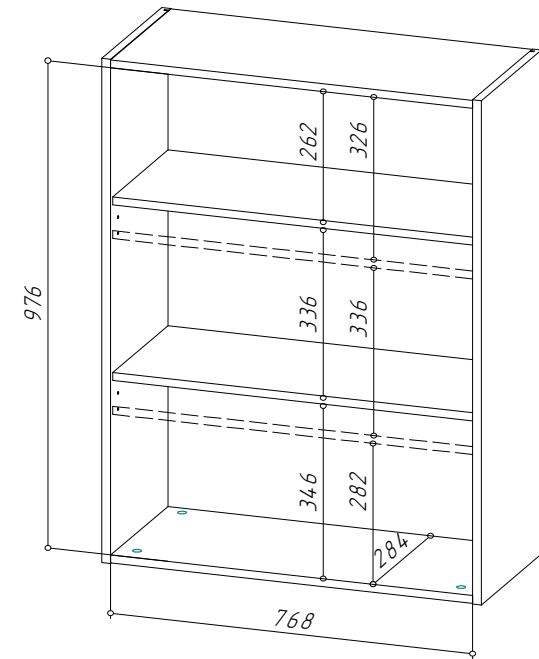

YourHouse
Шкаф навесной
Ш-800_H10 (2 створки)

Ш-800_H10		800	1010	314	2 створки	-		
Упаковка	Номер пакет	Содержит фурнитуру	Кор обка	Вес (по деталям)	Упаковка			
					Длина	Ширина	Высота	Объем, м3
ФАСАД 1	1	✓		11,230	1 066	407	50	0,022
КАРКАС_	1	✓	✓	17,994	1 020	315	125	0,040

Перфорация на боковинах под полки(2шт) с шагом 32мм (3 уровня). Полки съемные.

YourHouse
Шкаф навесной
ШВВ-450_H10

ШВВ-450_H10		450	970	314	1 створка	-		
Упаковка	Номер пакет	Содержит фурнитуру	Кор обка	Вес (по деталям)	Упаковка			
					Длина	Ширина	Высота	Объем, м3
ФАСАД 1	1	✓		6,207	1 026	457	50	0,023
КАРКАС_	1	✓	✓	13,106	980	310	125	0,038

Модуль под Встроенную вытяжку(вытяжка в комплект модуля не входит).
Высота для установки вытяжки 135мм. Для установки вытяжки вровень с соседними модулями корпус и фасад данного модуля укорочены(по высоте) на 40мм.
Вязки несъемные.
Расстояние между боковин 418мм.

YourHouse
Шкаф навесной
ШВВ-600_H10

ШВВ-600_H10		600	970	314	1 створка	-		
Упаковка	Номер пакет	Содержит фурнитуру	Кор обка	Вес (по деталям)	Упаковка			
					Длина	Ширина	Высота	Объем, м3
ФАСАД 1	1	✓		8,265	1 026	607	50	0,031
КАРКАС_	1	✓	✓	15,090	980	310	125	0,038

Модуль под Встроенную вытяжку(вытяжка в комплект модуля не входит).
Высота для установки вытяжки 135мм. Для установки вытяжки вровень с соседними модулями корпус и фасад данного модуля укорочены(по высоте) на 40мм.
Вязки несъемные.
Расстояние между боковин 568мм.