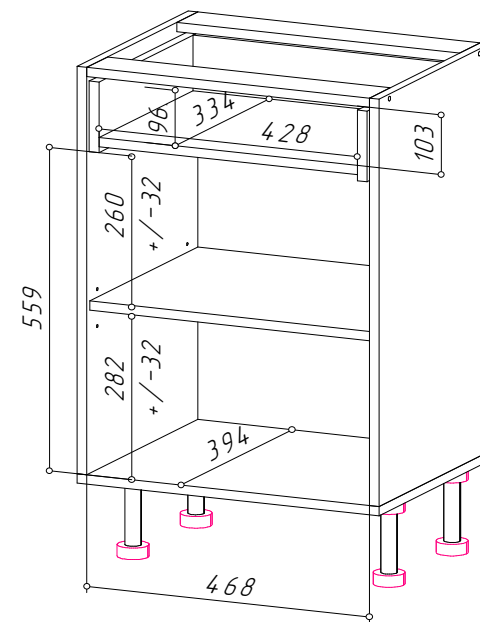

Расстояние между боковин 850мм.  
Расчетная длина модуля 1000 мм.  
Столешница для модуля длиной 1000 мм.  
В комплекте 5 опор. В составе фасада "фальшуголок". Выпил в столешнице под мойку на фабрике не осуществляется.

Расчетные размеры СТОЛЕШНИЦ для различных по глубине модулей.

*МП-850*

*Планка соединительная  
для столешницы*

*С-400  
(Г.394)*

*МП-1000*

*Планка соединительная  
для столешницы*

*С-400*

## Столы

Глубина по боковине - 394мм (Для совмещения с МП-850 и СТОЛЕШНИЦАМИ 450мм)

**YourHouse**  
**Стол С1ЯК-500 (Г.394, 1 ящик + 1 створка)**

**С1ЯК-500**  
**(Г.394мм)**

500

870

414

1 ящик + 1  
 створка

+

Ящик на направляющих скрытого монтажа. Дно ящика выполнено из ЛДСП. Максимальная нагрузка на направляющие – 30 кг. Перфорация на боковинах под полку с шагом 32мм (3 уровня). Полка съемная.

Упаковка	Номер пакет	Содержит фурнитуру	Коробка	Вес (по деталям)	Упаковка			
					Длина	Ширина	Высота	Объем, м3
ФАСАД 1	1	✓		5,228	774	507	50	0,020
КАРКАС...	1	✓	✓	15,639	844	452	110	0,042