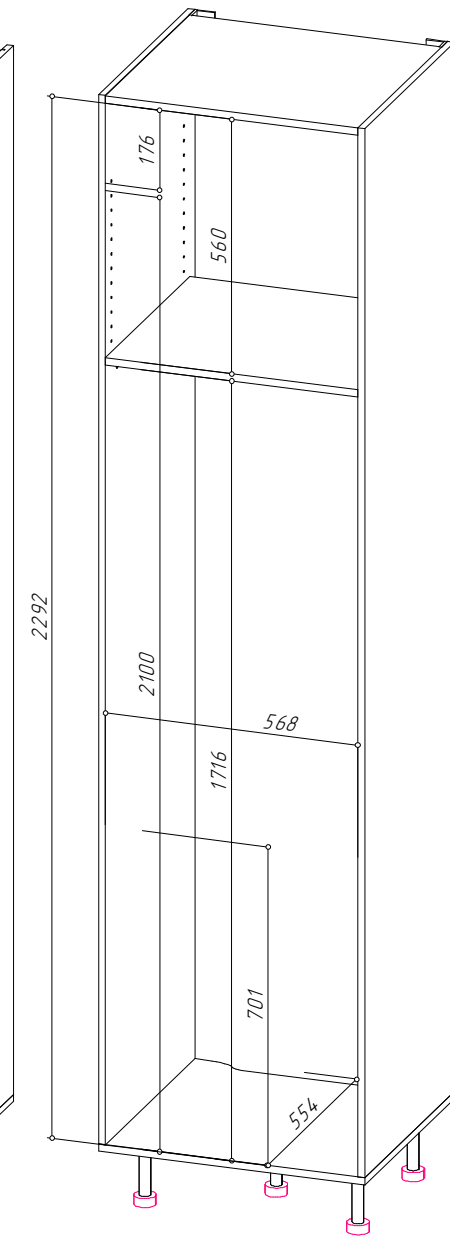

ПХВ-600_Н10