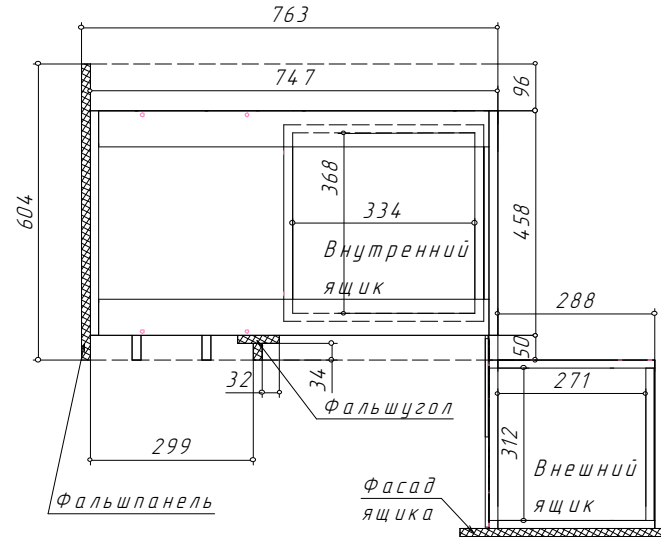

Модуль СП-750 в открытом состоянии.

Сборка: Правостороннее открывание. Вид сверху.