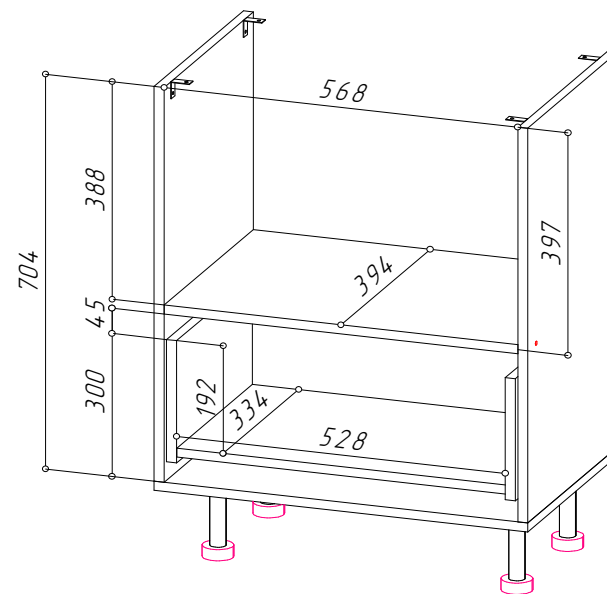

**YourHouse**  
**Стол СЯМ-600 (Г.394)**  
**(под микроволновку, + 1 ящик)**

**СЯМ-600**  
**(Г.394мм.)**

600 870 414 1 ящик +

Упаковка	Номер пакет	Содержит фурнитуру	Кор обка	Вес (по деталям)	Упаковка			
					Длина	Ширина	Высота	Объем, м3
ФАСАД 1	1	✓		2,872	379	607	50	0,012
КАРКАС...	1	✓	✓	17,743	875	405	125	0,044

Место под микроволновку:  
 Д.568 x В.388 x Г.394мм  
 (расстояние от верха до фасада ящика 397мм).  
 Ящик с ручкой-профилем на направляющих скрытого монтажа.  
 Дно ящика выполнено из ЛДСП.  
 Максимальная нагрузка на направляющие – 30 кг.