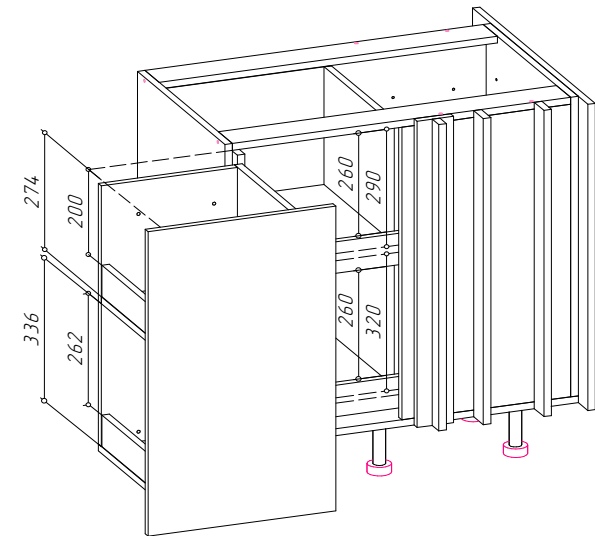

СП-750

763

870

604

1 фасад +
1
Фальшпанель +
Фальшугол

+

Габариты БЕЗ учета фальшпанели:
Д.747хВ.870хГ.508.
Фальшпанель(входит в состав
Фасадов): Д.604 х В.720 х Г.16мм.
Также в составе фасада -
фальшугол из материала фасада.
Направляющие **внутреннего
ящика** - усиленные, полного
выдвижения (макс.нагрузка на
ящик 15кг). Направляющие
внешнего ящика - с доводчиком
(макс. нагрузка на ящик 10кг).

Упаковка	Номер пакета	Содержит фурнитуру	Коробка	Вес (по деталям)	Упаковка			
					Длина	Ширина	Высота	Объем, м3
ФАСАД 1	1	✓		10,103	778	614	50	0,024
КАРКАС...	2	✓	✓	23,660	1 050	500	125	0,066
КАРКАС...	1			19,368	760	470	106	0,038