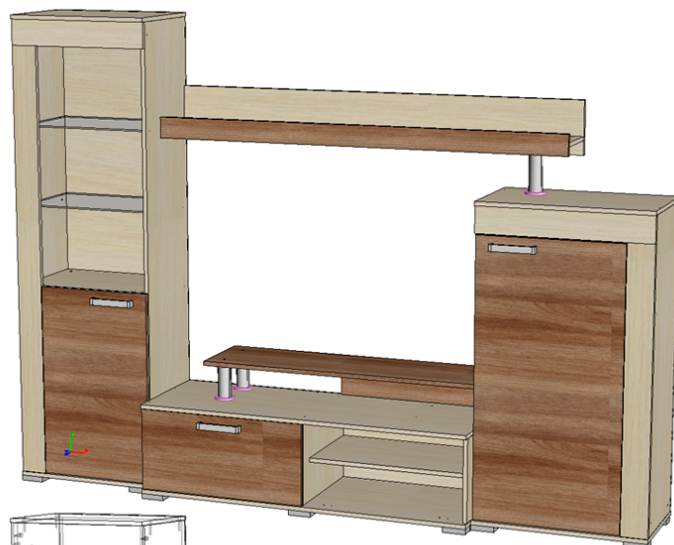

Гостиная "Соло-9" (Д2508хВ1832хГ449 мм)

Эргономика:

- Современный стиль, экологичные материалы, надежная и удобная в использовании фурнитура;
- Эргономичное решение для небольшой гостиной.

- Основные материалы:

- Каркас - ЛДСП «Ясень шимо светлый» (толщина 16 мм);
- Фасад – ЛДСП "Ясень шимо темный" (толщина 16 мм);
- Задние стенки и дно ящиков – ЛДВП «Дуб молочный» (толщина 3 мм);
- Торцы деталей обработаны кромкой ПВХ 0,4 мм в цвет ЛДСП;
- Стекло прозрачное, обработка края еврокромка (толщина 5 мм).

Лицевая фурнитура:

- Ручка – скоба прямоугольная, цвет матовый металл, вставка в цвет каркаса, длина 170 мм, ширина 16 мм, высота 25 мм, материал – пластик;
- Опоры – опора прямоугольная 87*53 мм, цвет матовый металл, высота 20 мм, материал – пластик;
- Труба круглая диаметром 50 мм в наборе с фланцами, цвет хром, материал металл.

Техническое описание

Ширина пенала со стеклополками в открытой нише 555 мм, глубина по боковине 362 мм, ширина пенала с закрытыми полками 655 мм, глубина по боковине 362 мм. Глубина центральной части гостиной по боковине 426 мм, по крышке 446 мм. Глубина полок центральной части гостиной 202 мм. Место под TV Д1300 х В823 мм.