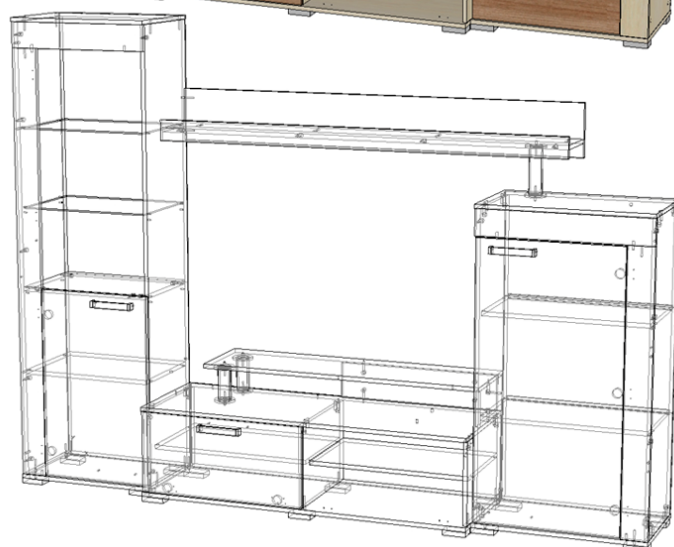

Гостиная "Соло-9" (Д2508хВ1832хГ449 мм)

Эргономика:

- Современный стиль, экологичные материалы, надежная и удобная в использовании фурнитура;
- Эргономичное решение для небольшой гостиной.

- Основные материалы:

- Каркас - ЛДСП «Ясень шимо светлый» (толщина 16 мм);
- Фасад – ЛДСП "Ясень шимо темный" (толщина 16 мм);
- Задние стенки и дно ящиков – ЛДВП «Дуб молочный» (толщина 3 мм);
- Торцы деталей обработаны кромкой ПВХ 0,4 мм в цвет ЛДСП;
- Стекло прозрачное, обработка края еврокромка (толщина 5 мм).

Лицевая фурнитура:

- Ручка – скоба прямоугольная, цвет матовый металл, вставка в цвет каркаса, длина 170 мм, ширина 16 мм, высота 25 мм, материал – пластик;
- Опоры – опора прямоугольная 87*53 мм, цвет матовый металл, высота 20 мм, материал – пластик;
- Труба круглая диаметром 50 мм в наборе с фланцами, цвет хром, материал металл.

Техническое описание

Ширина пенала со стеклополками в открытой нише 555 мм, глубина по боковине 362 мм, ширина пенала с закрытыми полками 655 мм, глубина по боковине 362 мм. Глубина центральной части гостиной по боковине 426 мм, по крышке 446 мм. Глубина полок центральной части гостиной 202 мм. Место под TV Д1300 х В823 мм.