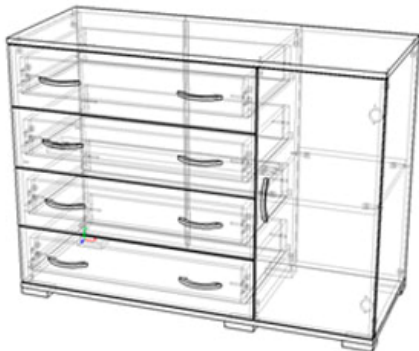

Комод МДФ №1 Д500хВ810хГ445мм

Комод МДФ №2 Д750хВ810хГ445мм

Комод МДФ №3 Д850хВ810хГ445мм

Комод МДФ №4 Д1100хВ810хГ445мм

Комод МДФ №5 Д1200хВ810хГ445мм

Лицевая фурнитура:

- Ручка – скоба, цвет металлик, длина 126 мм, ширина 13 мм, высота 24 мм, материал – металл;
- Опоры – опора прямоугольная 87*53 мм, цвет матовый металлик, высота 20 мм, материал – пластик.

Техническое описание.

Глубина по внутренней боковине 426 мм.

Глубина ящиков 400 мм, ящики установлены на роликовые направляющие.

Примечание: "Комод №3" и "Комод №4" собираются как на левую, так и на правую стороны.