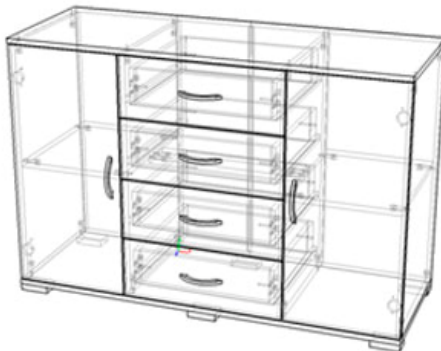

Комод МДФ №1 Д500хВ810хГ445мм

Комод МДФ №2 Д750хВ810хГ445мм

Комод МДФ №3 Д850хВ810хГ445мм

Комод МДФ №4 Д1100хВ810хГ445мм

Комод МДФ №5 Д1200хВ810хГ445мм

Лицевая фурнитура:

- Ручка – скоба, цвет металлик, длина 126 мм, ширина 13 мм, высота 24 мм, материал – металл;
- Опоры – опора прямоугольная 87*53 мм, цвет матовый металлик, высота 20 мм, материал – пластик.

Техническое описание.

Глубина по внутренней боковине 426 мм.

Глубина ящиков 400 мм, ящики установлены на роликовые направляющие.

Примечание: "Комод №3" и "Комод №4" собираются как на левую, так и на правую стороны.