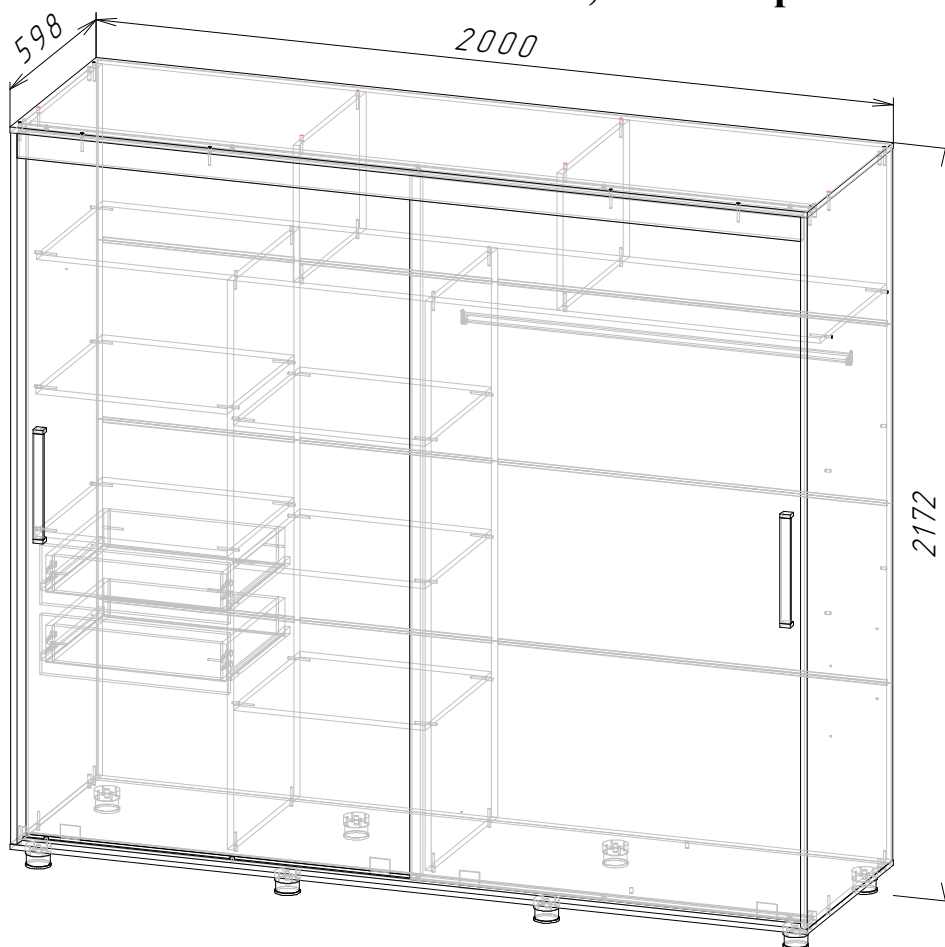

Краткое техническое описание КОМФОРТ-12 ПРАЙМ 2,0м. без зеркал