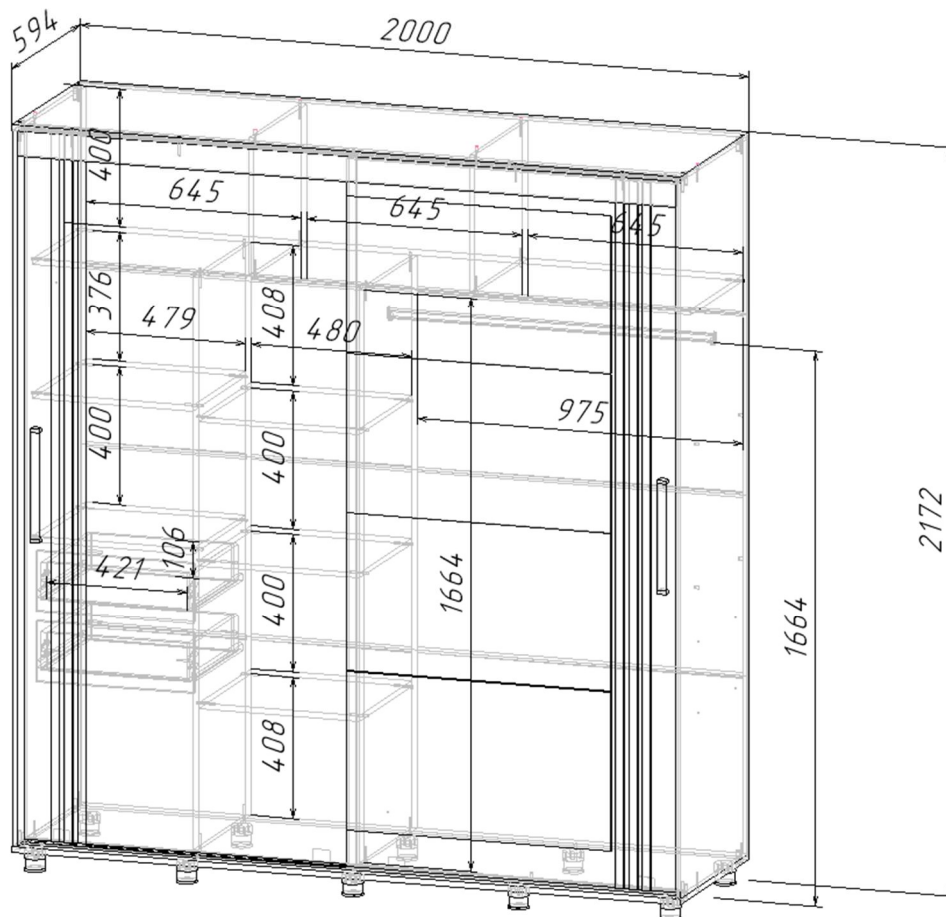

Сборка изделия является универсальной, расположение секции со штангой возможно как с правой, так и с левой стороны.

1.2. Габаритные размеры всего изделия – Д.1500 х В.2172 х Г.598 мм., внутренняя, полезная глубина составляет 490мм., что даёт возможность вешать одежду в полную глубину.

10. Количество ручек – 2 шт.

11. Материал фасада:

Шкаф - ЛДСП + Зеркало

12. Материал корпуса - ЛДСП

13. Вес – 153 кг.

14. Объём - 0,287 м³

15. Габариты - Д.1500 х В.2172 х Г.598 мм.

ФОРЕСТ Шкаф-купе 1.5 м.

1.1. Шкаф-купе ФОРЕСТ Шкаф-купе 2.0 м. состоит из трёх секций и антресольного отдела над ними:

- Секция со штангой под одежду (Габарит Д.975 x В.1664 x Полезная Глубина 490 мм.).
- Секция с тремя полками, расстояние между которыми 400 мм.(Габарит Д.480 x В.1664 x Г.458 мм.(Полезная Глубина 490мм.);
- Секция с двумя полками, расстояние между которыми 400 мм. и, расположенных под ними, двумя выдвижными ящиками с накладными фасадами размером 175 x 473 мм., внутренний (полезный) габарит ящиков Д.421 x В.106 x Г.368 мм.(Габариты секции Д.480 x В.1664 x Г.458 мм. (Полезная Глубина 490мм.);
- Секция, выполняющая функцию антресоли, располагающаяся над вышеперечисленными секциями по всей длине шкафа, поделена двумя перегородками на три равные части шириной 645 мм. (Общий габарит секции Д.1966 x В.400 мм.)

Сборка изделия является универсальной, расположение секции со штангой возможно как с правой, так и с левой стороны.

1.2. Габаритные размеры всего изделия – Д.2000 х В.2172 х Г.598 мм., внутренняя, полезная глубина составляет 490мм., что даёт возможность вешать одежду в полную глубину.