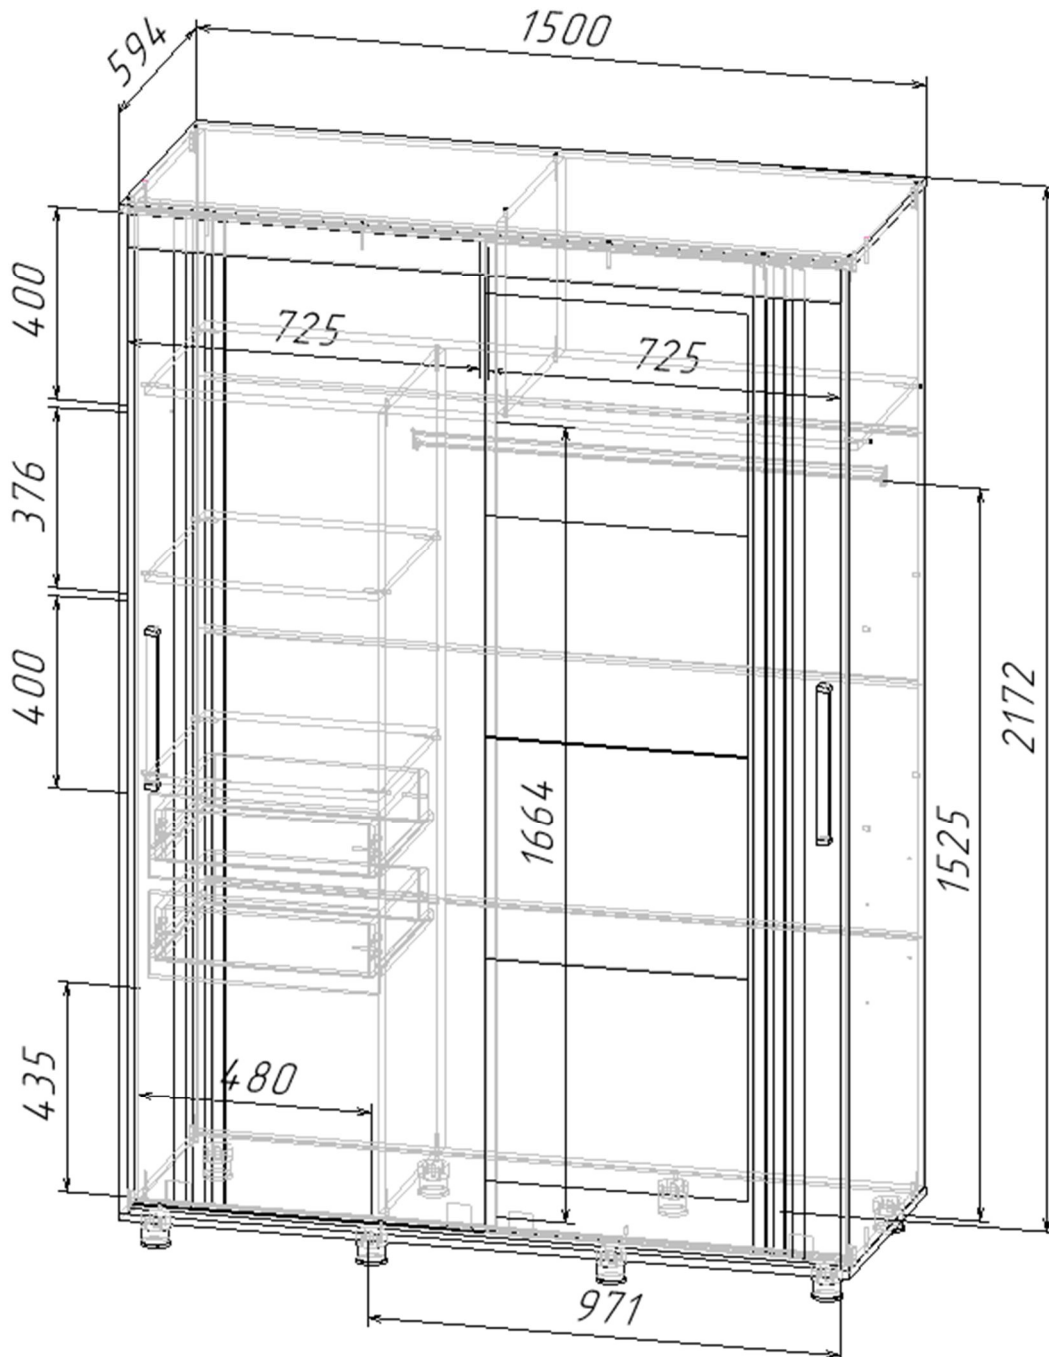

Сборка изделия является универсальной, расположение секции со штангой возможно как с правой, так и с левой стороны.

1.2. Габаритные размеры всего изделия – Д.1500 х В.2172 х Г.598 мм., внутренняя, полезная глубина составляет 490мм., что даёт возможность вешать одежду в полную глубину.

Вес – 153,2 кг.**Объём – 0,287 м³.****5. Технические характеристики:**

01. Категория товара - Шкафы и хранение

02. Длина изделия – 1500 мм.

03. Высота изделия – 2172 мм.

04. Глубина изделия – 598 мм.

05. Стиль изделия:

10. Количество ручек – 2 шт.

11. Материал фасада:

Шкаф - ЛДСП + Зеркало

12. Материал корпуса - ЛДСП

13. Вес – 153 кг.

14. Объём - 0,287 м³

15. Габариты - Д.1500 х В.2172 х Г.598 мм.

ФОРЕСТ Шкаф-купе 1.5 м.

1.1. Шкаф-купе ФОРЕСТ Шкаф-купе 2.0 м. состоит из трёх секций и антресольного отдела над ними:

- Секция со штангой под одежду (Габарит Д.975 x В.1664 x Полезная Глубина 490 мм.).
- Секция с тремя полками, расстояние между которыми 400 мм.(Габарит Д.480 x В.1664 x Г.458 мм.(Полезная Глубина 490мм.);
- Секция с двумя полками, расстояние между которыми 400 мм. и, расположенных под ними, двумя выдвижными ящиками с накладными фасадами размером 175 x 473 мм., внутренний (полезный) габарит ящиков Д.421 x В.106 x Г.368 мм.(Габариты секции Д.480 x В.1664 x Г.458 мм. (Полезная Глубина 490мм.);
- Секция, выполняющая функцию антресоли, располагающаяся над вышеперечисленными секциями по всей длине шкафа, поделена двумя перегородками на три равные части шириной 645 мм. (Общий габарит секции Д.1966 x В.400 мм.)