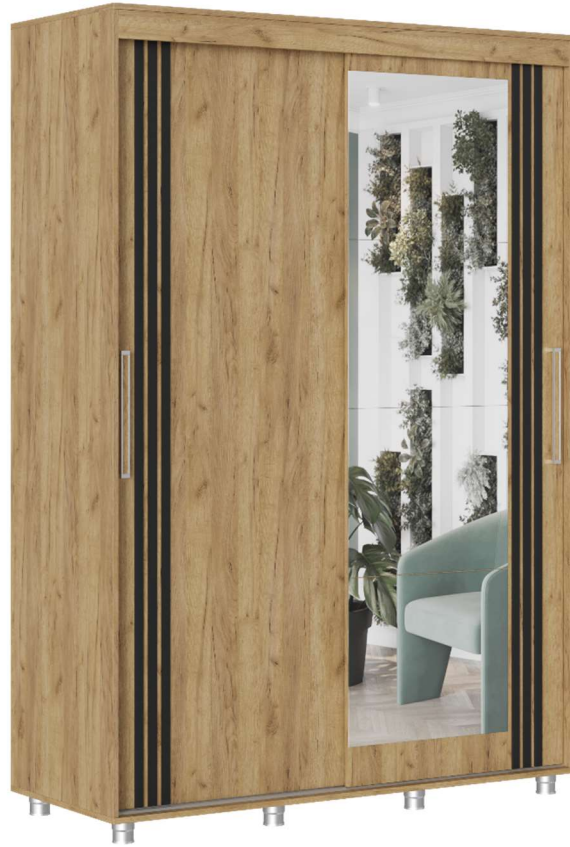

Краткое техническое описание ФОРЕСТ Шкаф-купе 1.5 м.

1. Описание конструкции ФОРЕСТ Шкаф-купе 1.5 м.:

ФОРЕСТ Шкаф-купе 1.5 м. выполнен в едином художественном и конструкторско-технологическом решении, предназначен для оборудования жилых квартир.

10. Количество ручек – 2 шт.

11. Материал фасада:

Шкаф - ЛДСП + Зеркало

12. Материал корпуса - ЛДСП

13. Вес – 153 кг.

14. Объём - 0,287 м³

15. Габариты - Д.1500 х В.2172 х Г.598 мм.

ФОРЕСТ Шкаф-купе 1.5 м.

CMK TO 069-2023

Краткое техническое описание ФОРЕСТ Шкаф-купе 2.0 м.

1. Описание конструкции ФОРЕСТ Шкаф-купе 2.0 м.:

ФОРЕСТ Шкаф-купе 2.0 м. выполнен в едином художественном и конструкторско-технологическом решении, предназначен для оборудования жилых квартир.