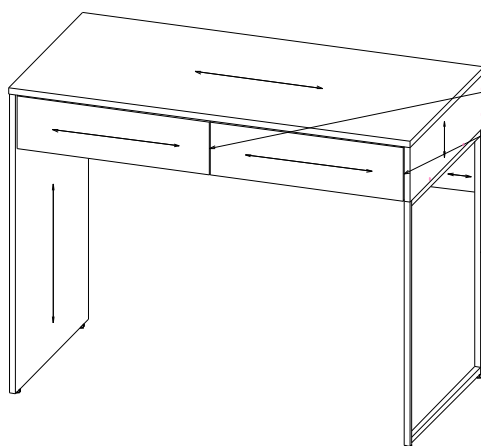

Краткое техническое описание

ЛОФТ Стол письменный СП-001

1. Описание конструкции «ЛОФТ Стол письменный СП-001»:

«ЛОФТ Стол письменный СП-001» выполнена в едином художественном и конструкторско-технологическом решении, предназначена для оборудования жилых квартир.

1.2. Габаритные размеры – Д.1100 х В.785 х Г.556 мм.

Максимальная нагрузка на шариковые направляющие — до 10 кг (при равномерно распределённой нагрузке).

1.3. Серийные изделия комплектуются из универсальных наборов деталей, что обуславливает наличие стандартных отверстий, которые в вашей модели изделия могут быть не использованы и после сборки должны быть закрыты технологическими заглушками, входящими в комплект фурнитуры.

Категория товара – Столы и стулья.
Длина изделия – 1100 мм.
Высота изделия – 785 мм.
Глубина изделия – 556 мм.
Количество направляющих – 2 комплекта.
Материал корпуса – ЛДСП 16мм.
Вес – 31,4 кг.
Объем – 0,07 м³.

ЛОФТ Стол письменный СП-001

КОРПУС Дуб Крафт Белый/Дуб Крафт Золотой

Направление текстуры

Направляющие шариковые, 450мм

Опора LOFT, ЧЕРНАЯ

Подпятник врезной регулируемый