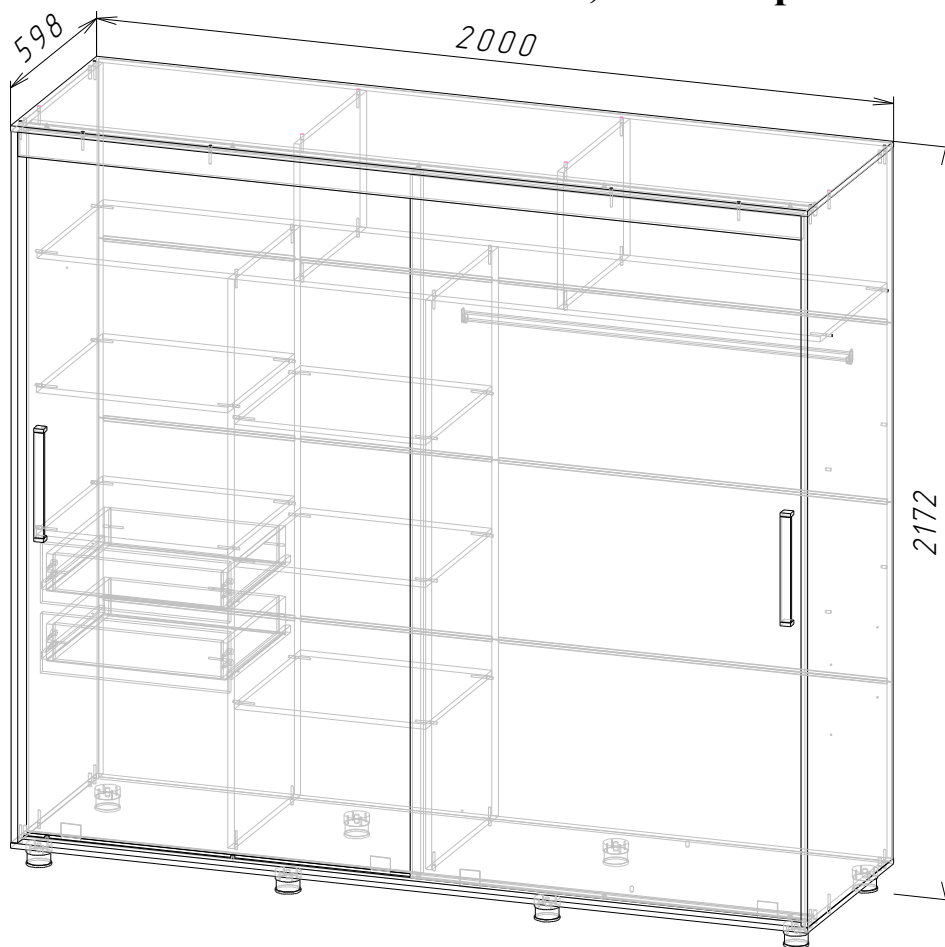

Краткое техническое описание

КОМФОРТ-12 ПРАЙМ 2,0м. без зеркал