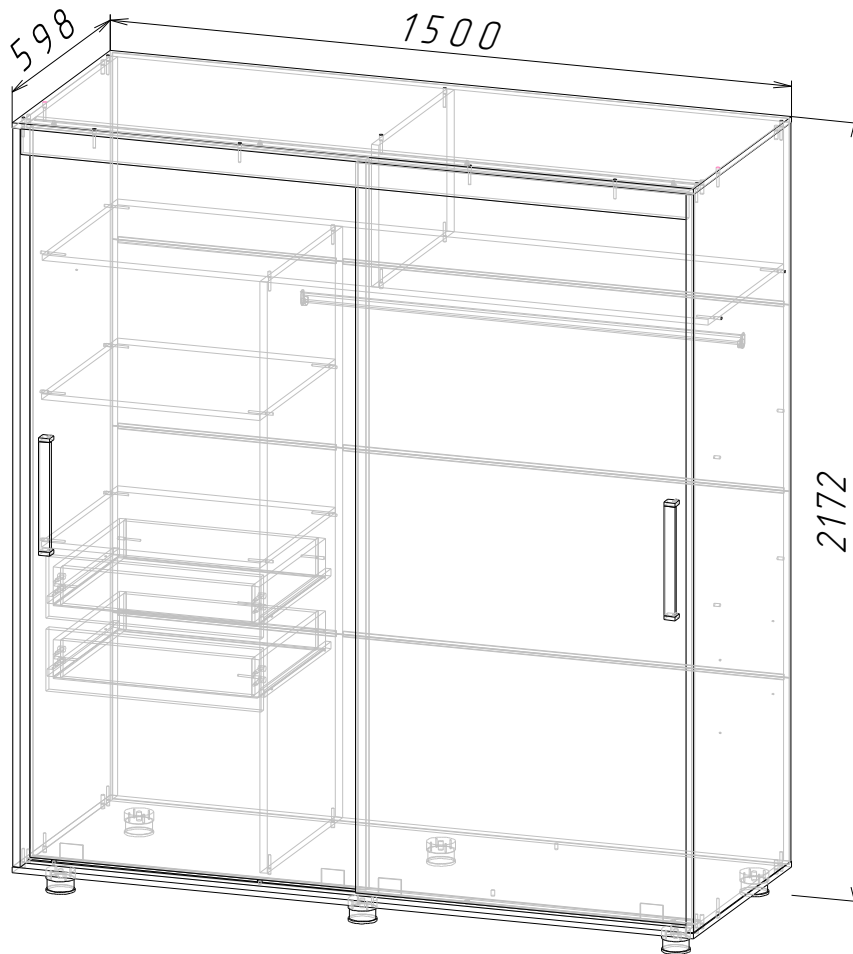

Краткое техническое описание

КОМФОРТ-12 ПРАЙМ 1,5м. без зеркал

КОМФОРТ-12 ПРАЙМ 1,5м. «Фигурные»

КОМФОРТ-12 ПРАЙМ 1,5м. "Прямоугольные"

КОМФОРТ-12 ПРАЙМ 1,5м. "Фантазия"

КОМФОРТ-12 ПРАЙМ 1,5м. "Клевер"

КОМФОРТ-12 ПРАЙМ 1,5м. "Молния"

КОМФОРТ-12 ПРАЙМ 1,5м. "Калейдоскоп"

Примечание: КОМФОРТ-12 ПРАЙМ 1,5м. возможно дополнить открытым стеллажом из модульной линейки шкафов-купе ЛЕО

1. Описание конструкции шкафа-купе «Комфорт-12 ПРАЙМ 1,5м.»:
Шкаф-купе «Комфорт-12 ПРАЙМ 1,5м.» выполнен в едином художественном и конструкторско-технологическом решении, предназначен для оборудования жилых квартир.

1.1. Шкаф-купе «Комфорт-12 ПРАЙМ 1,5м.» состоит из двух секций и антресольного отдела над ними:

- Секция со штангой под одежду (Габарит Д.971 x В.1664 x Полезная Глубина 490 мм.).
- Секция с двумя полками, расстояние между которыми 402 мм. и, расположенных под ними, двумя выдвижными ящиками с накладными фасадами размером 175 x 473 мм., внутренний (полезный) габарит ящиков Д.421 x В.106 x Г.368 мм.(Габариты секции Д.480 x В.1664 x Г.458 мм.(Полезная Глубина 490мм.))
- Секция, выполняющая функцию антресоли, располагающаяся над вышеперечисленными секциями по всей длине шкафа, поделена перегородкой на две равные части шириной 725 мм. (Общий габарит секции Д.1466 x В.400 x Г.458 мм.(Полезная Глубина 490мм.))

Сборка изделия является универсальной, расположение секции со штангой возможно как с правой, так и с левой стороны.

1.2. Габаритные размеры всего изделия – Д.1500 x В.2172 x Г.598 мм., внутренняя, полезная глубина составляет 490мм., что даёт возможность вешать одежду в полную глубину.