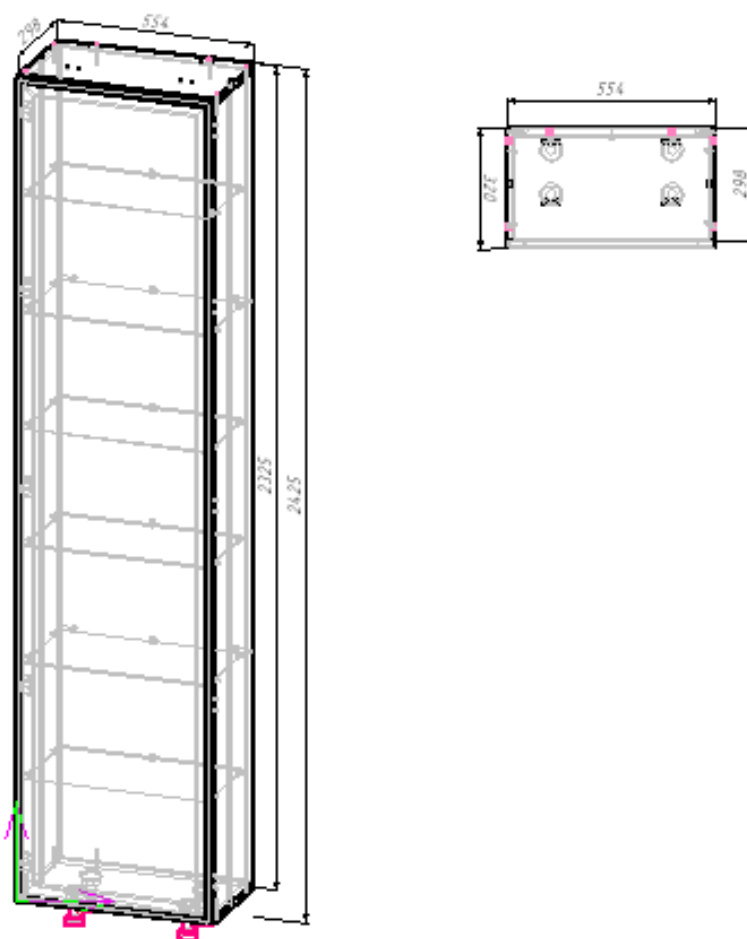

5. ПВС-554_Н10 (пенал со встроенной подсветкой, торцевой) общий габарит Д.554 x В.2425 x Г.320 мм

Петли полного открывания (170 градусов). Стеклостворка (Стекло тонированное серое) в АЛЮМИНИЕВОЙ РАМКЕ (цвет чёрный/золотой матовый).

Стеклополки с ЕВРОКРОМКОЙ по периметру (Цвет тонированный серый) на полкодержателях с фиксаторами.

В боковинах вмонтирован Профиль + Рассеиватель под LED-подсветку (набор комплектующих для подсветки поставляется в комплекте фурнитуры). Профиль под LED-подсветку расположен по центру боковин. В обеих крышках - отверстия под выход проводов от подсветки. Открывание с помощью Отталкивателя для фасада.

Отдельной Фасадной упаковки нет, все составляющие детали изделия объединены в упаковках КАРКАС 1-3 (в том числе и стеклостворка).

ПВС-554_Н10

ПВС-554_Н10

	Упаковка	Количество	Номер пакета	Содержит фурнитуру	Коробка	Вес (по деталям)	Упаковка				Пакет				
							Длина	Ширина	Высота	Объем, м3	Не учи...	Длина	Ширина	Высота	Объем, м3
<input checked="" type="checkbox"/>	КАРКАС 2	1,00	2	✓	✓	13,580	600	495	97	0,029		590	485	87	0,025
<input checked="" type="checkbox"/>	КАРКАС 3	1,00	3			40,515	2 400	620	90	0,134	✓	2 400	620	90	0,134
<input checked="" type="checkbox"/>	КАРКАС 1	1,00	1			30,848	2 308	610	50	0,070		2 298	600	40	0,055