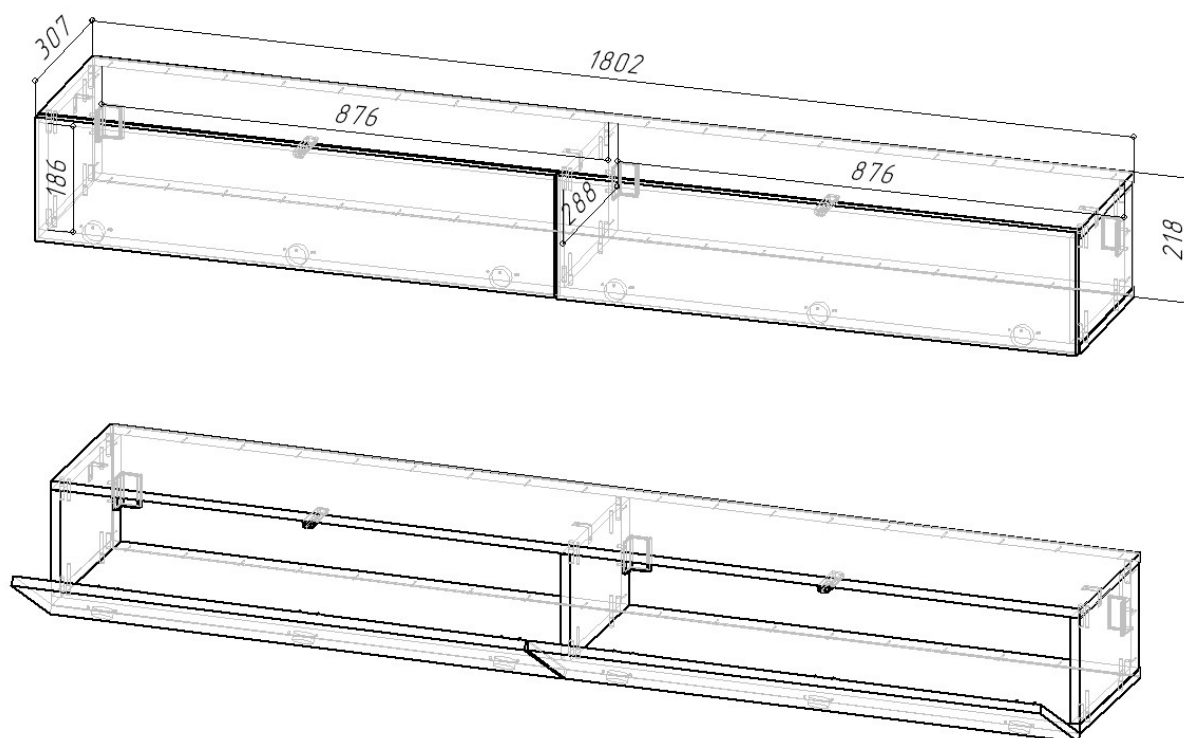

## Краткое техническое описание КВЕНТИ\_ТВ Тумба ТМ-001 (МДФ)

**КВЕНТИ\_ТВ Тумба ТМ-001 (МДФ)** выполнена в едином художественном и конструкторско-технологическом решении, предназначен для оборудования жилых квартир.

1.1. Габаритные размеры всей тумбы – Д.1 802 x В.218 x Г.307 мм

1.2. «КВЕНТИ\_ТВ Тумба ТМ-001 (МДФ)» имеет следующие особенности:

- Корпус цельный.
- Внутренняя перегородка разделяет Тумбу на две части, габариты каждой из частей Д.876 x В.186 x Г.288 мм
- Фасады накладные, изготовлены из МДФ 16мм в пленке ПВХ с фрезеровкой, представляют собой две горизонтально открывающиеся (открывание вниз) створки с фрезеровкой. Петли накладные с доводчиком в кол-ве 3х штук на каждую створку.
- Изделие без ручек, используются Толкатели для двери с магнитом (TITUS) – открывание от нажатия на верх фасада.

- Задняя стенка ЛХДФ – цельная, накладная(набивная).
- К стене Тумба крепится при помощи трёх регулируемых навесов-уголков с накладкой (35x45x50)+Дюб.8\*50мм + шуруп (345,АА,01 P1S) 6\*60мм.
- Максимально допустимая нагрузка на Тумбу – не более 30кг равномерно распределенного статического веса.

#### 1.2. Габаритные размеры всего изделия – Д.1 802 х В.218 х Г.307 мм

1.3. Серийные изделия комплектуются из универсальных наборов деталей, что обуславливает наличие стандартных отверстий, которые в вашей модели изделия могут быть не использованы и после сборки должны быть закрыты технологическими заглушками, входящими в комплект фурнитуры.